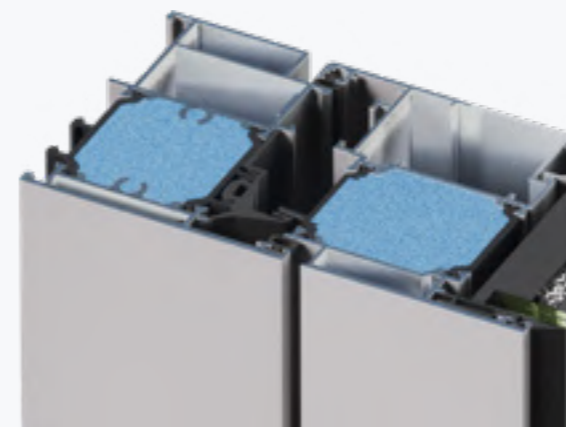

TLS 80 Glazed

A stylish solution featuring elegant glass elements, ideal for projects seeking a contemporary, light-filled aesthetic.

Una soluzione elegante con raffinati elementi in vetro, ideale per progetti che richiedono un'estetica contemporanea e luminosa.

Eine stilvolle Lösung mit eleganten Glaselementen, ideal für Projekte, die eine zeitgemäße, lichtdurchflutete Ästhetik anstreben.

Une solution élégante avec des éléments en verre raffinés, idéale pour les projets qui recherchent une esthétique contemporaine et lumineuse.

TLS 80 Flush

	Thermal Transmittance (Ud)	1,3 W(m2.K) Low E-Glass 1,6 W(m2.K) Standard Glass

	Air Permeability	Class 3

	Resistance to Wind Load	Class C3

	Watertightness	Class 2A