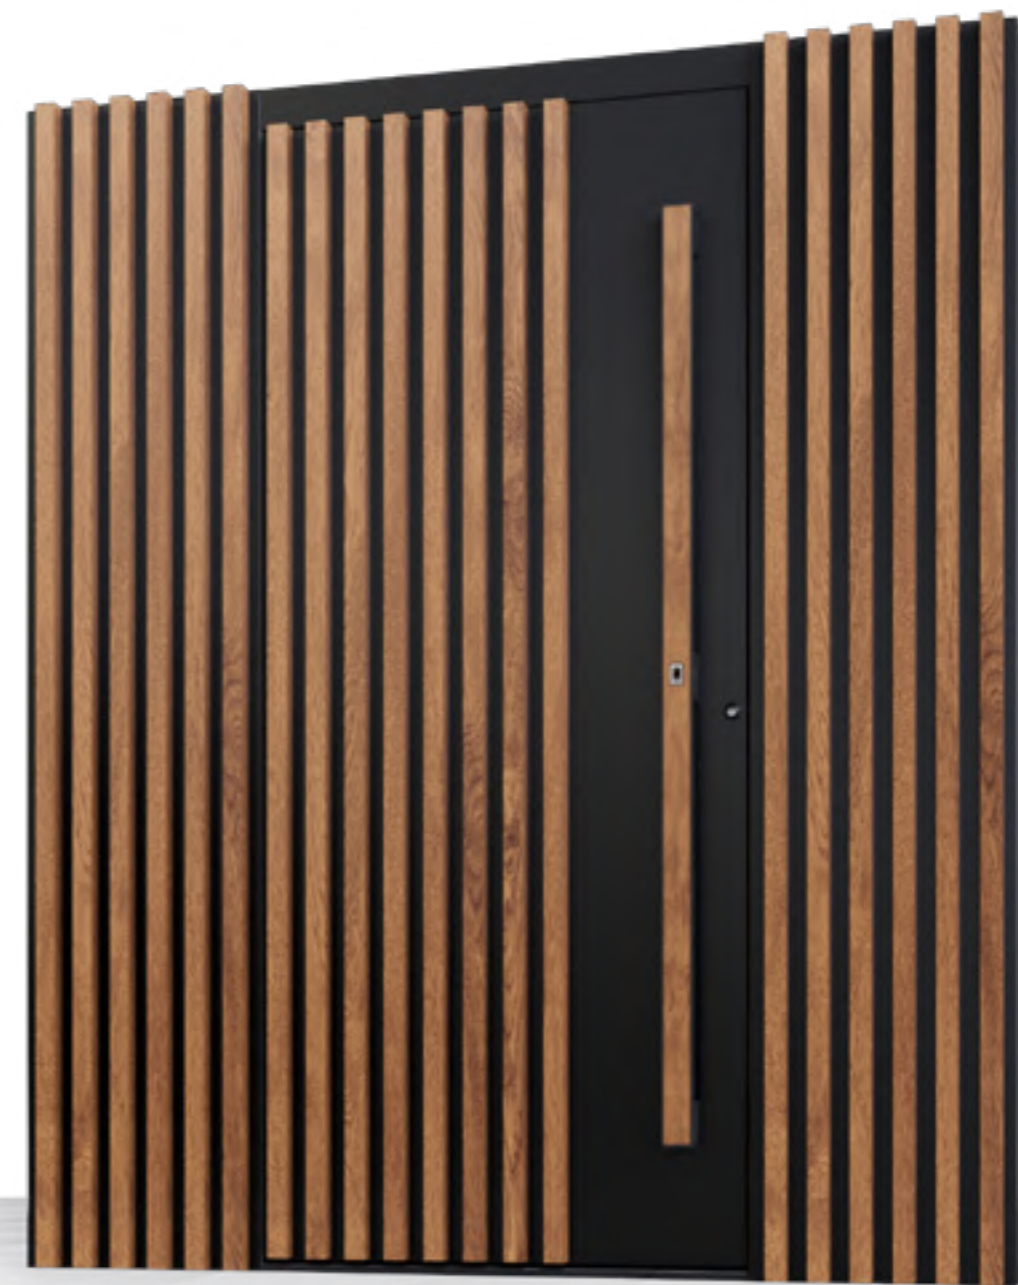

Model 1854

Primary
9005 Structura

Tube Color
T631

Frame
9005 Structura

Handle
Vision / T631

Access Control
Fingerprint Reader

Tube Dimensions
W40 x H40

Design Specifications