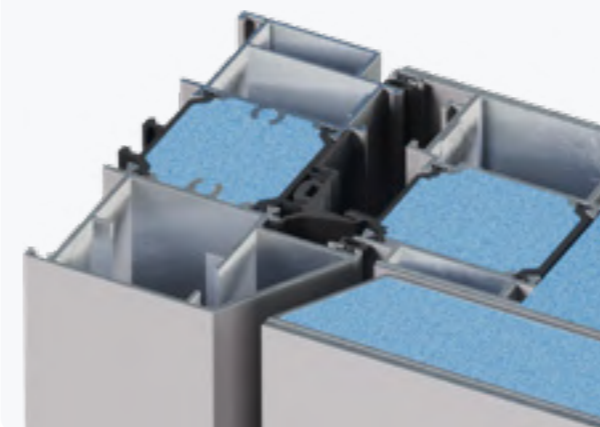

TLS 90 Multilayer Section