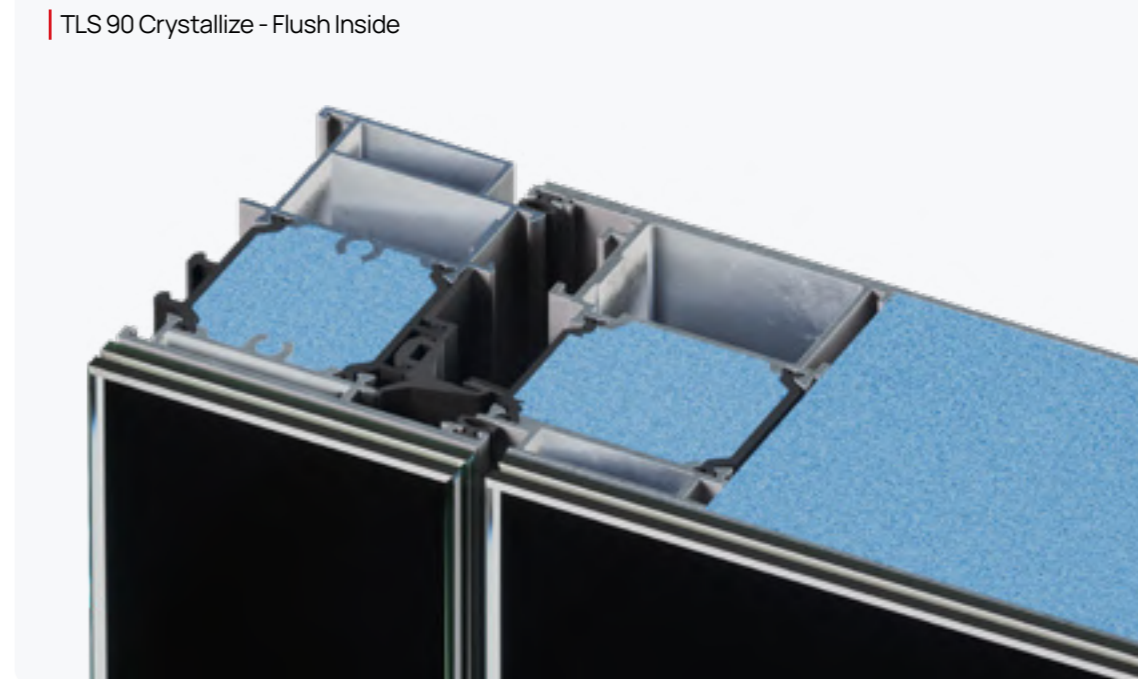

TLS 90 Crystallize - Flush Inside

	Burglar Resistance	RC2 Standard RC3 Upgrade Kit
	Thermal Transmittance (Ud)	0,82 W/(m2.K)
	Air Permeability	Class 4
	Resistance to Wind Load	Class C3/B3
	Watertightness	Class 3A
	Sound Reduction	36 dB