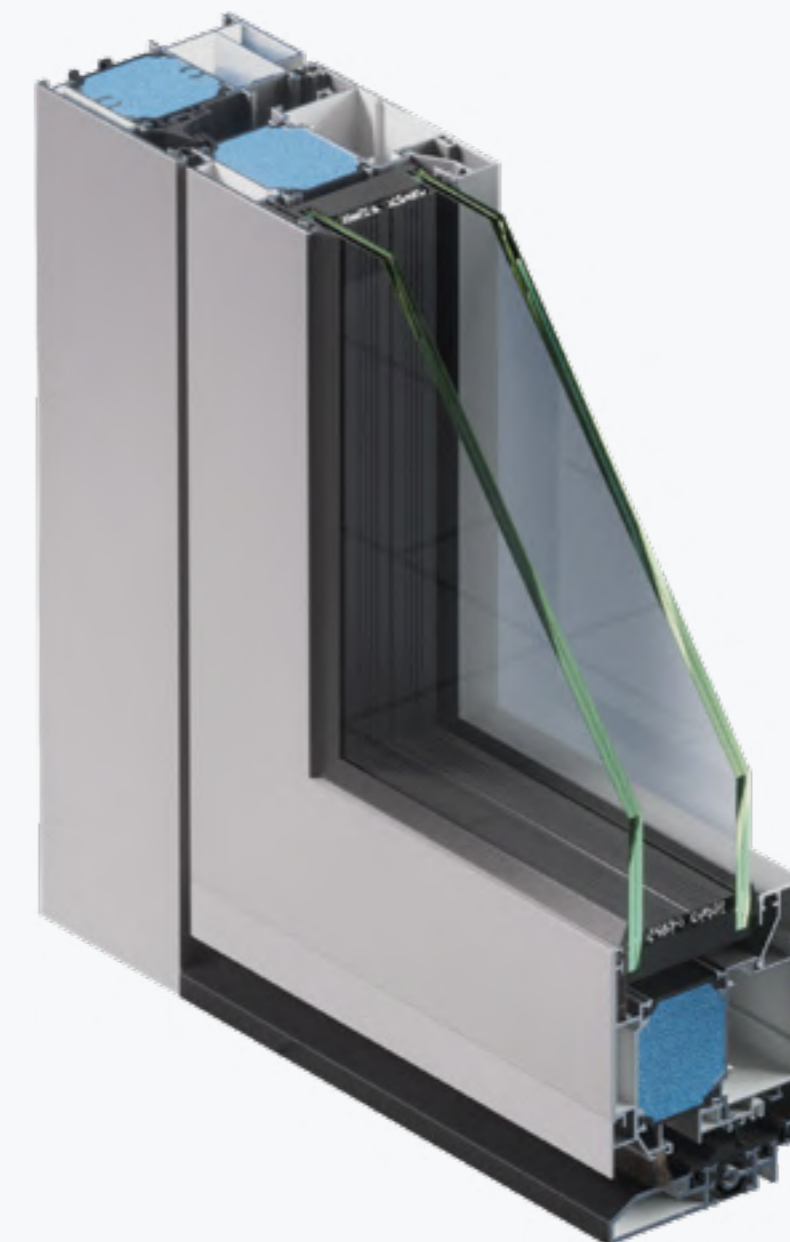

TLS 80 Glazed Section