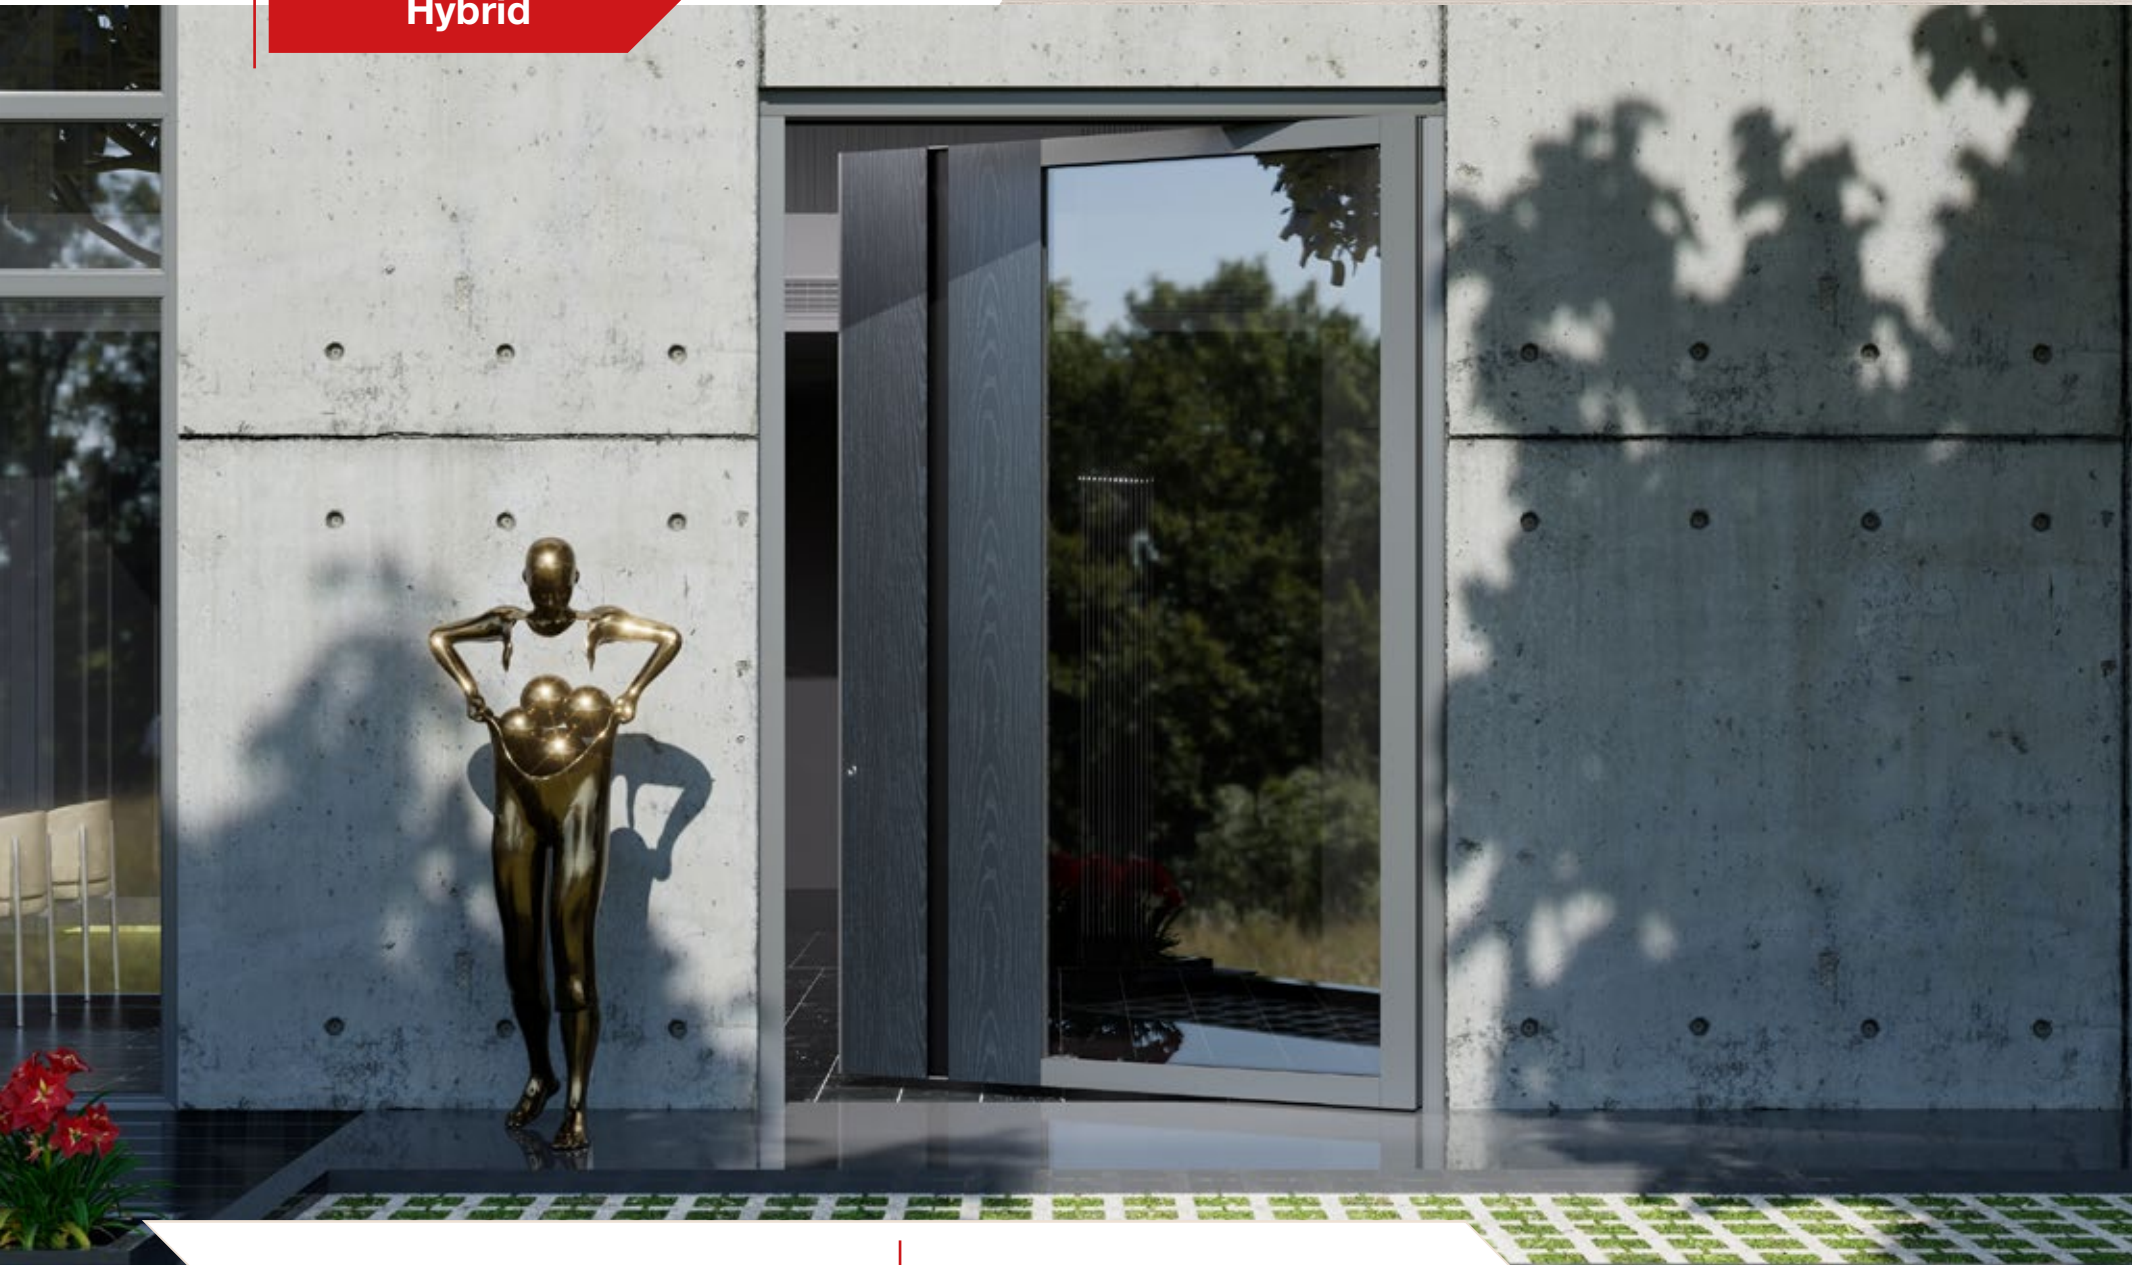

Hybrid

Επιφάνεια με αλουμίνιο σε χρώμα "Black Wood".
Εξωτερική λαβή "Crypto" και τζάμι διάφανο.

Design painted in "Black Wood" color.
External handle "Crypto", transparent glass.