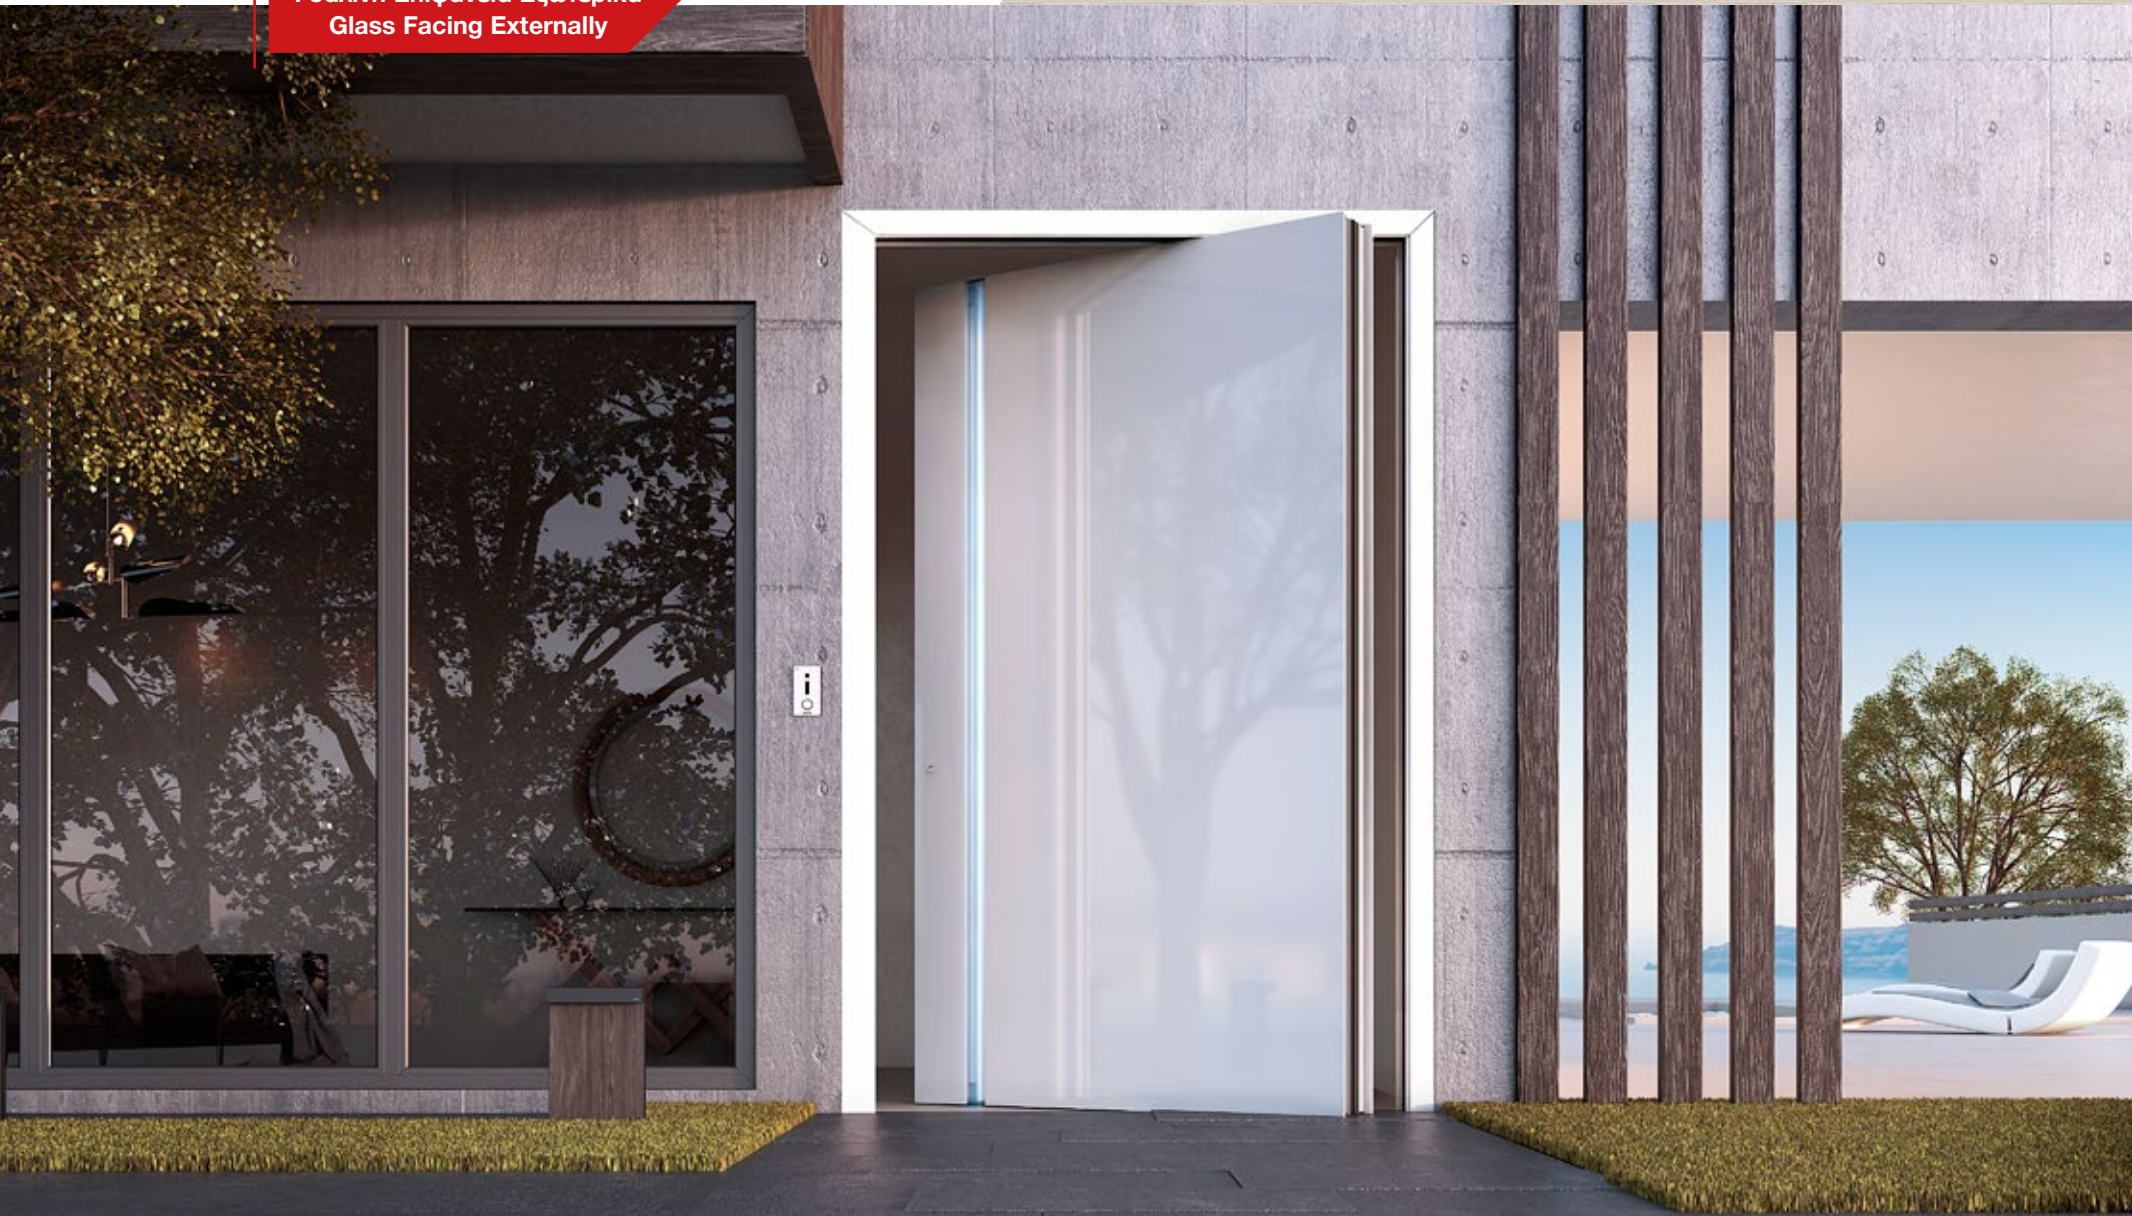

Γυάλινη Επιφάνεια Εξωτερικά
Glass Facing Externally

Επίπεδη επιφάνεια με Λευκό τζάμι.
Εξωτερική χειρολαβή "Crypto" με φωτισμό LED.
Εσωτερικά σχέδιο 1003.

Flat glass surface White color.
External handle "Crypto" with LED lighting.
Internal design 1003.