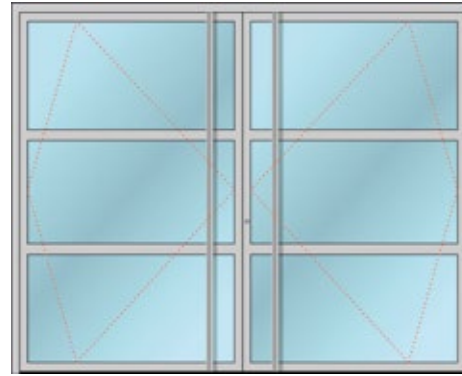

Double Leaf