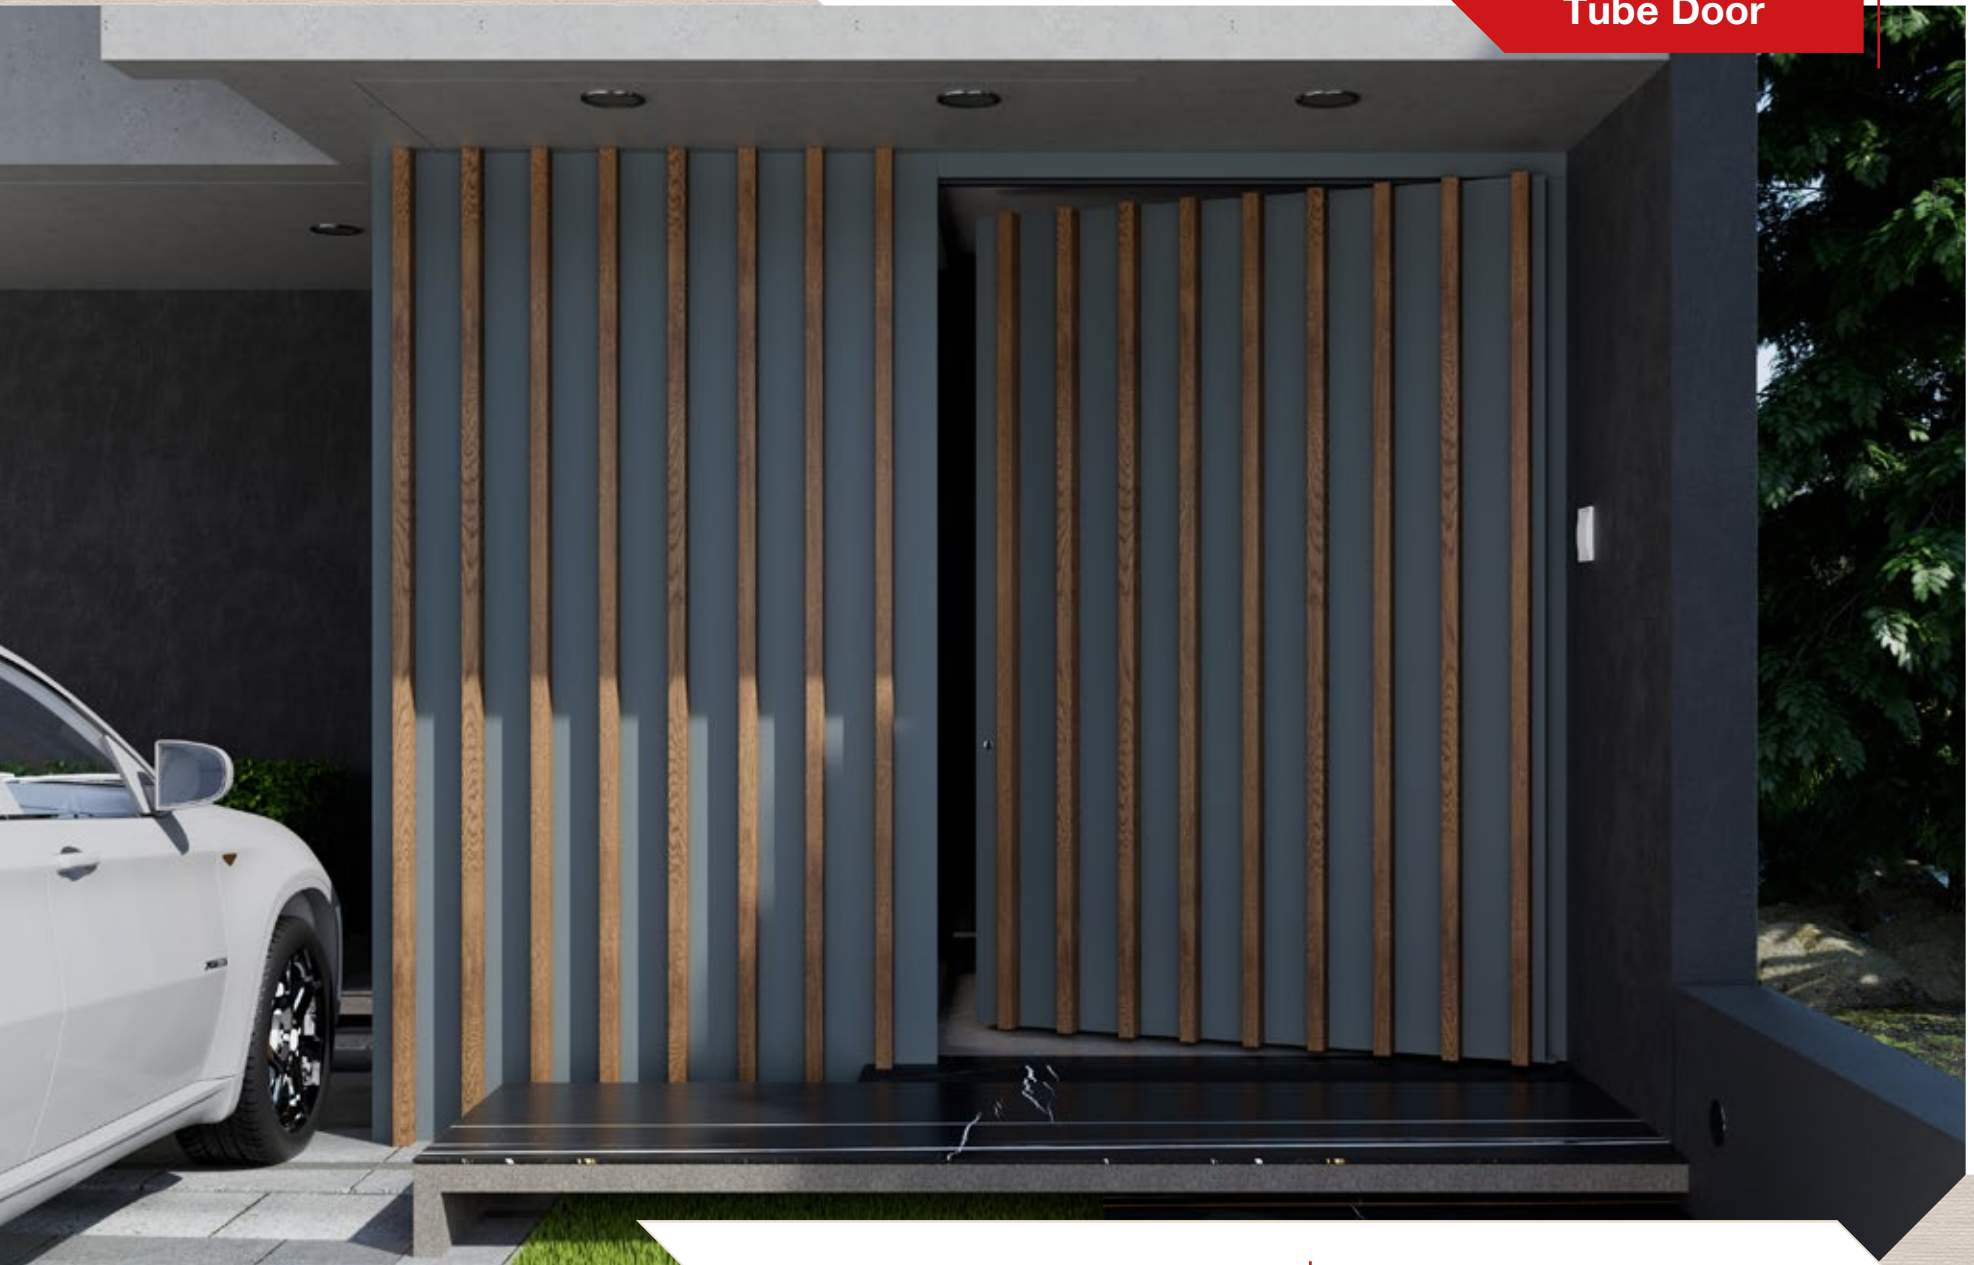

Tube Door

Επιφάνεια με διακοσμητικές κάθετες μπάρες  
σε απόχρωση ξύλου.

Exclusive design with  
wood color painted decorative bars.

Tube Door

Επιφάνεια με διακοσμητικές κάθετες μπάρες σε απόχρωση ξύλου. Εξωτερική λαβή "Crypto".