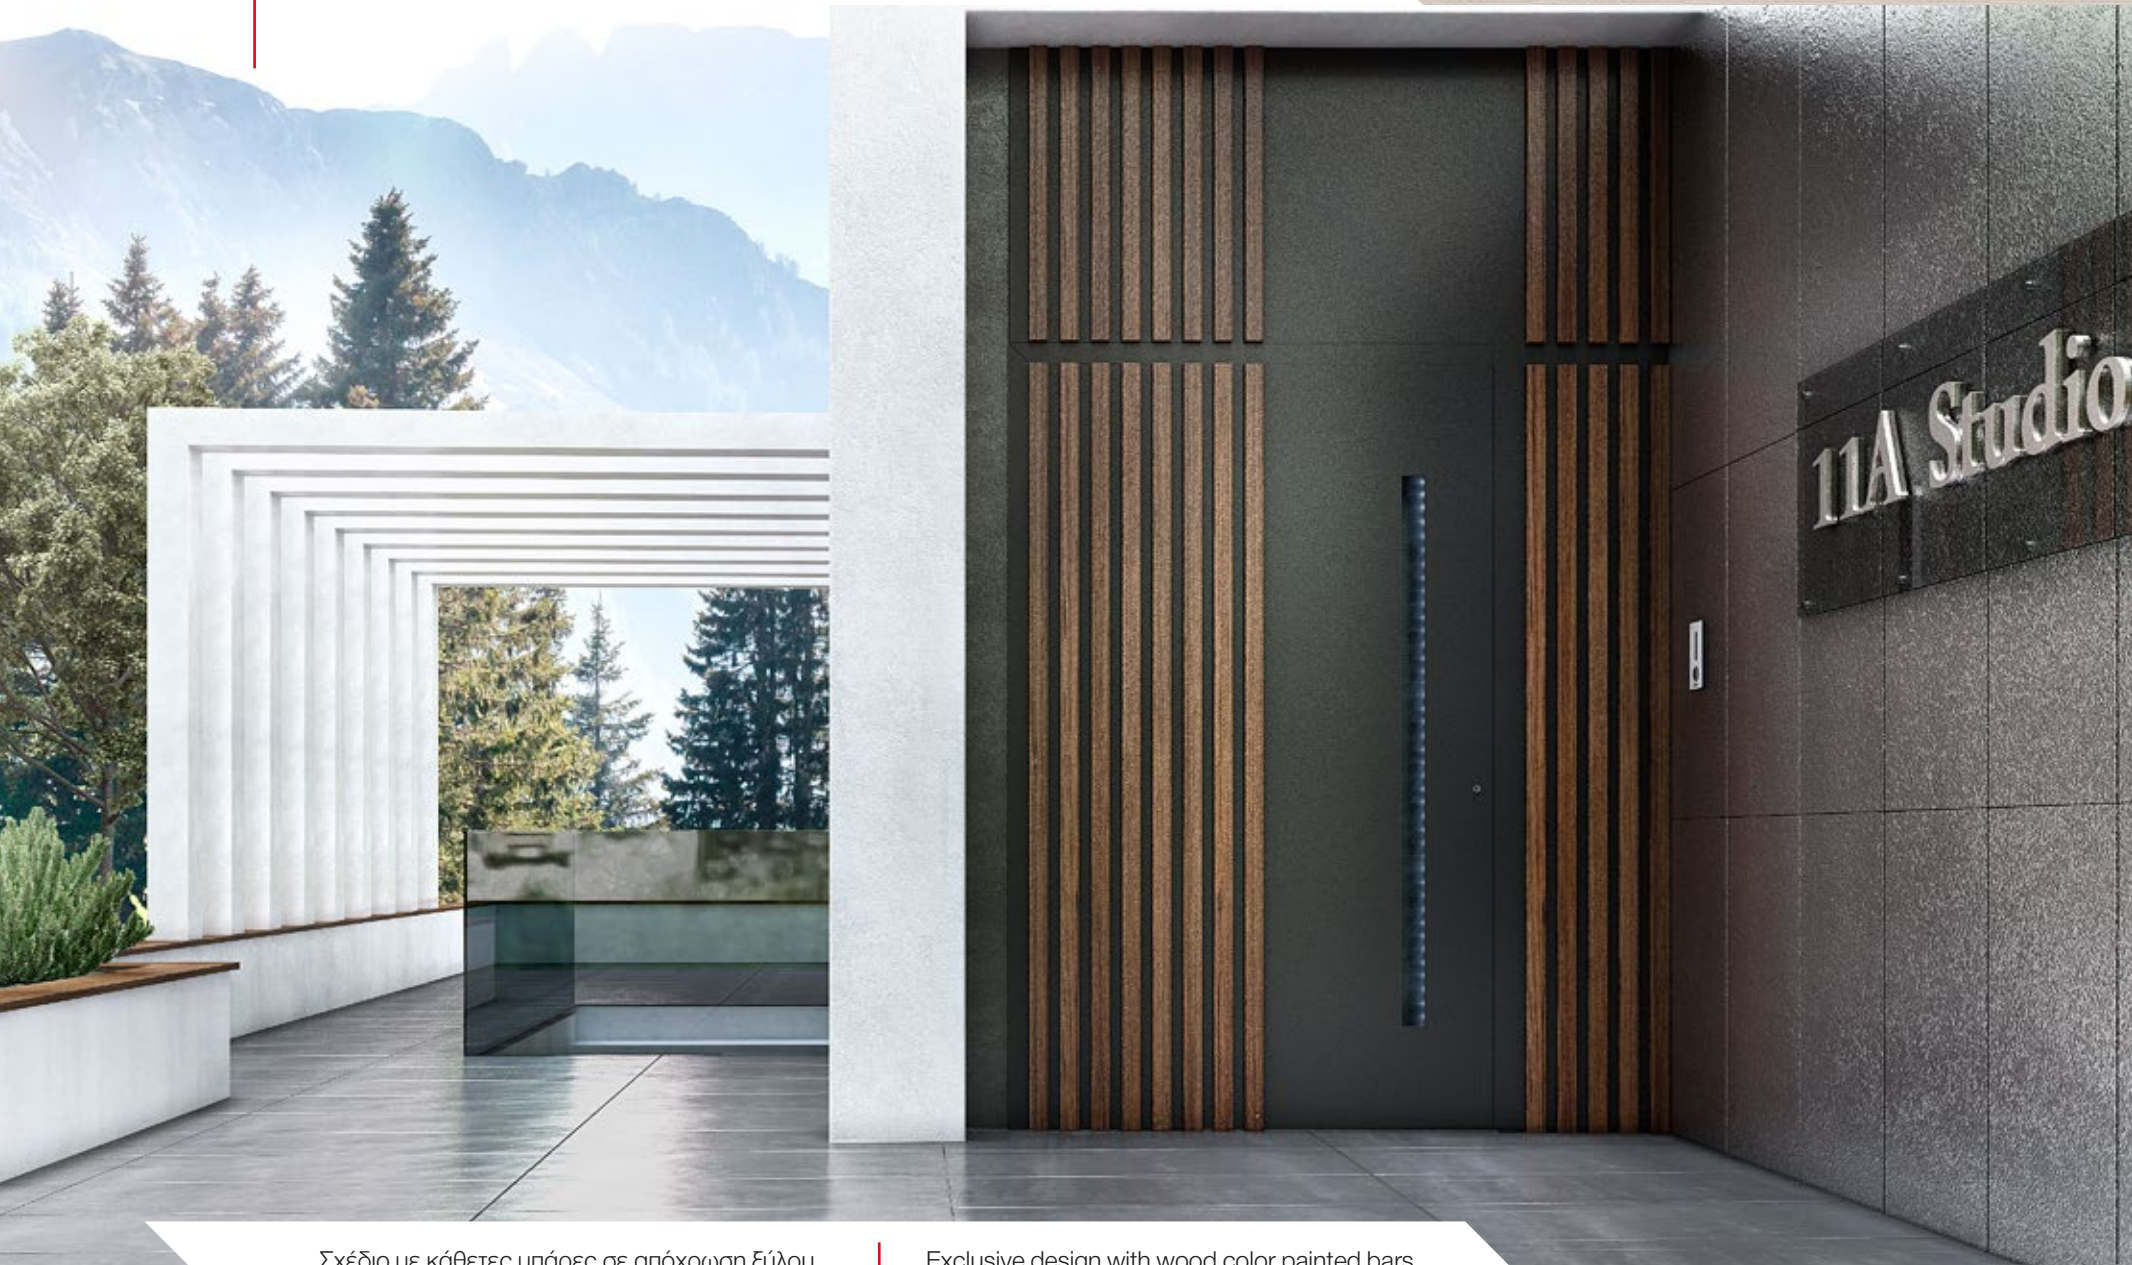

Σχέδιο με κάθετες μπάρες σε απόχρωση ξύλου.
Πλαϊνό σταθερό και φεγγίτης.
Εξωτερική χειρολαβή "Crypto", με φωτισμό LED.

Exclusive design with wood color painted bars,
sidelight and skylight.
External handle "Crypto" with LED lighting.