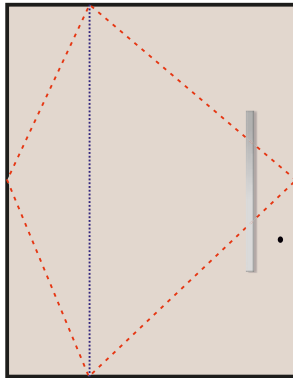

Basic Dimensions

Type: Single Door