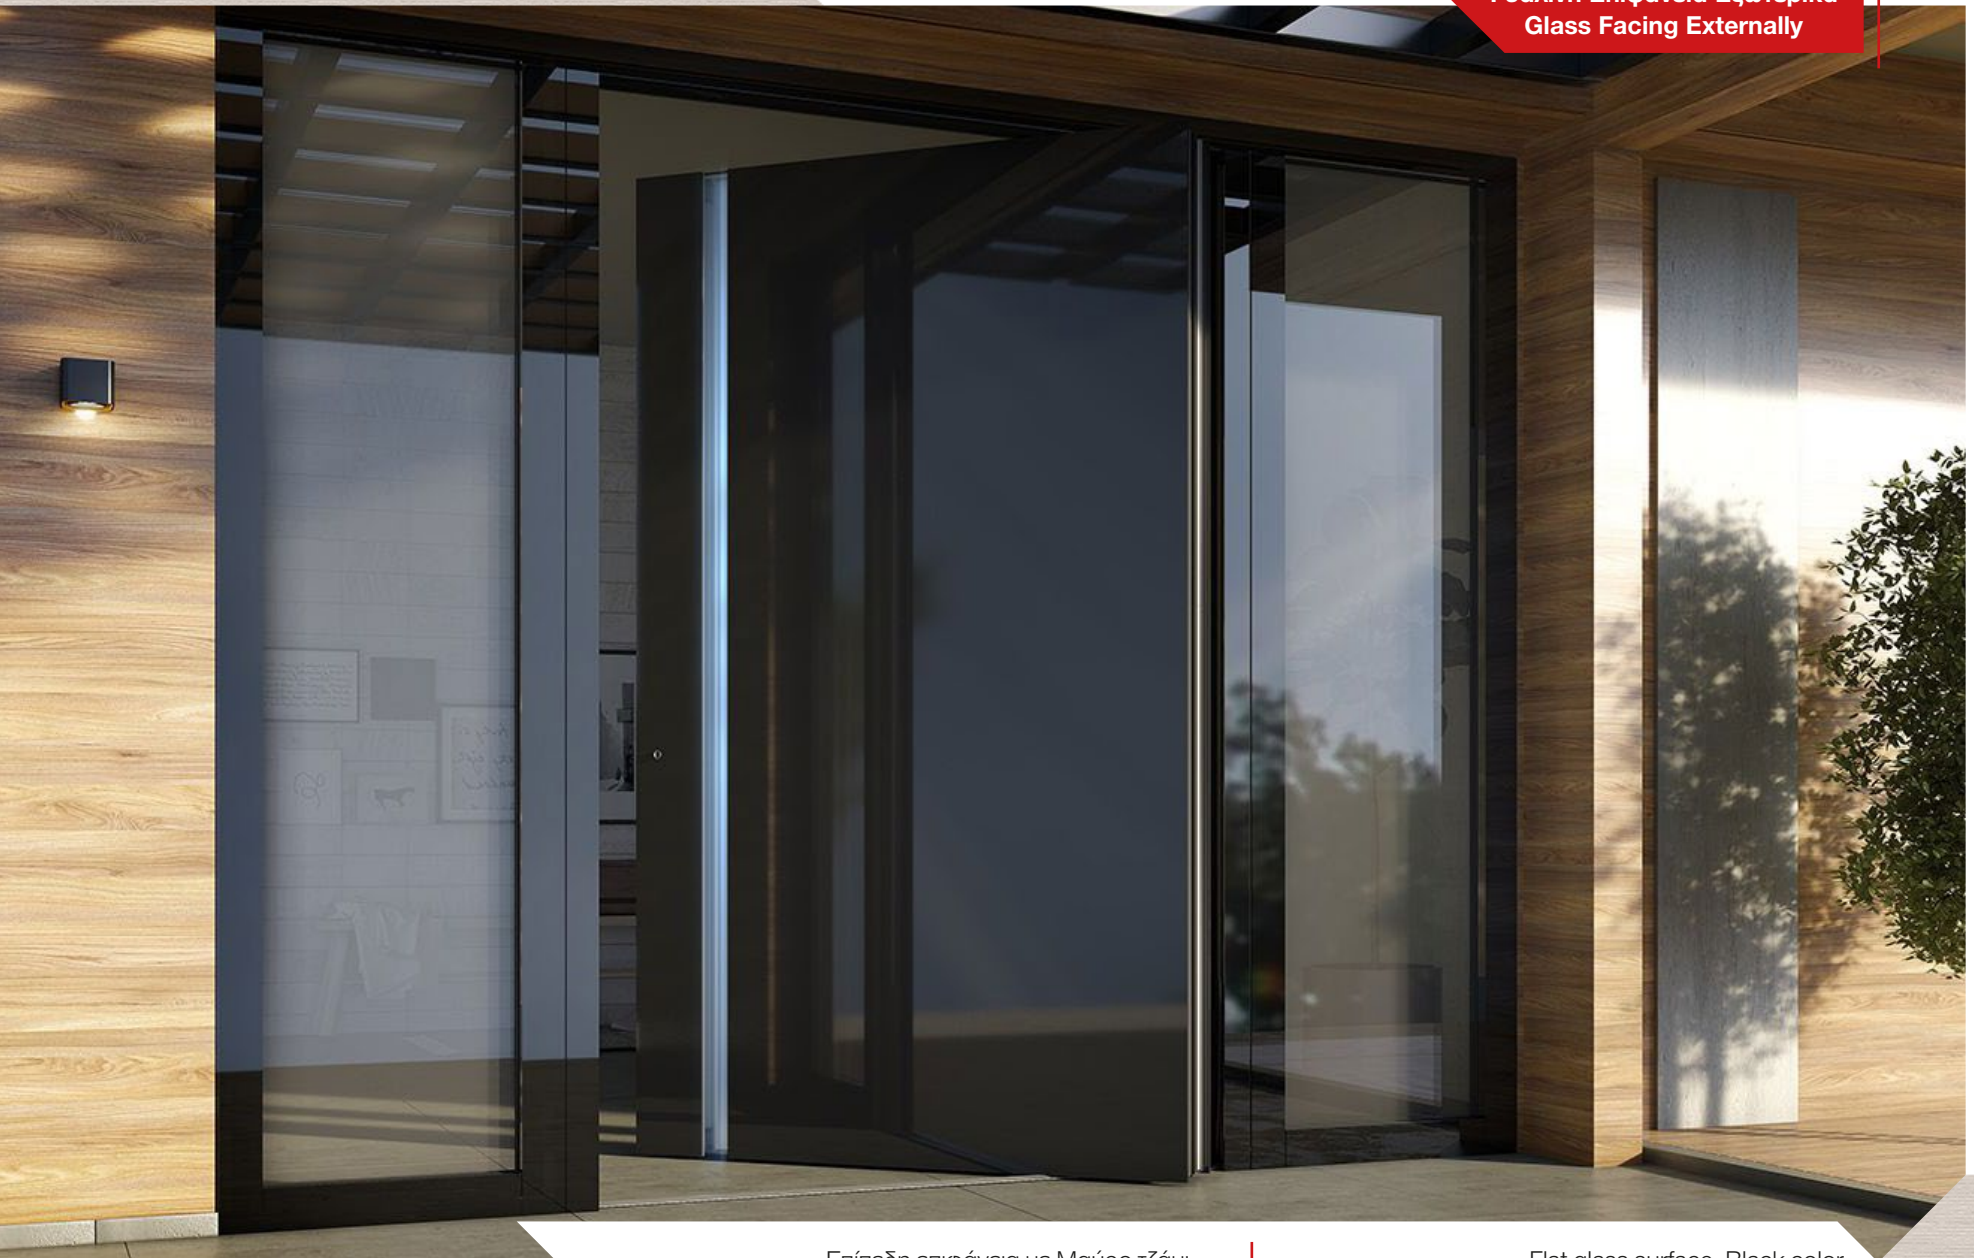

■ ΣΧΕΔΙΟ/DESIGN: 1020

Γυάλινη Επιφάνεια Εξωτερικά
Glass Facing Externally

Επίπεδη επιφάνεια με Μαύρο τζάμι.
Δύο σταθερά με τζάμι. Εξωτερική χειρολαβή "Crypto".
Εσωτερικά σχέδιο 1003.

Flat glass surface, Black color.
Two sidelights with glass. External handle "Crypto".
Internal design 1003.