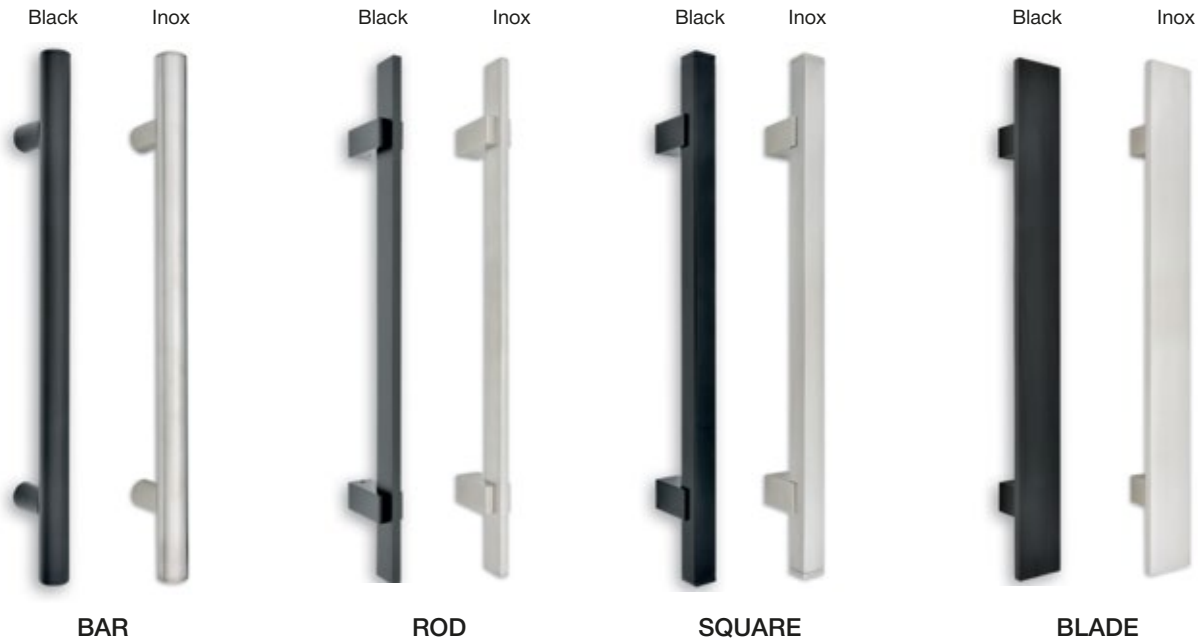

■ ΕΞΩΤΕΡΙΚΑ ΧΕΡΟΥΛΙΑ / EXTERNAL HANDLES