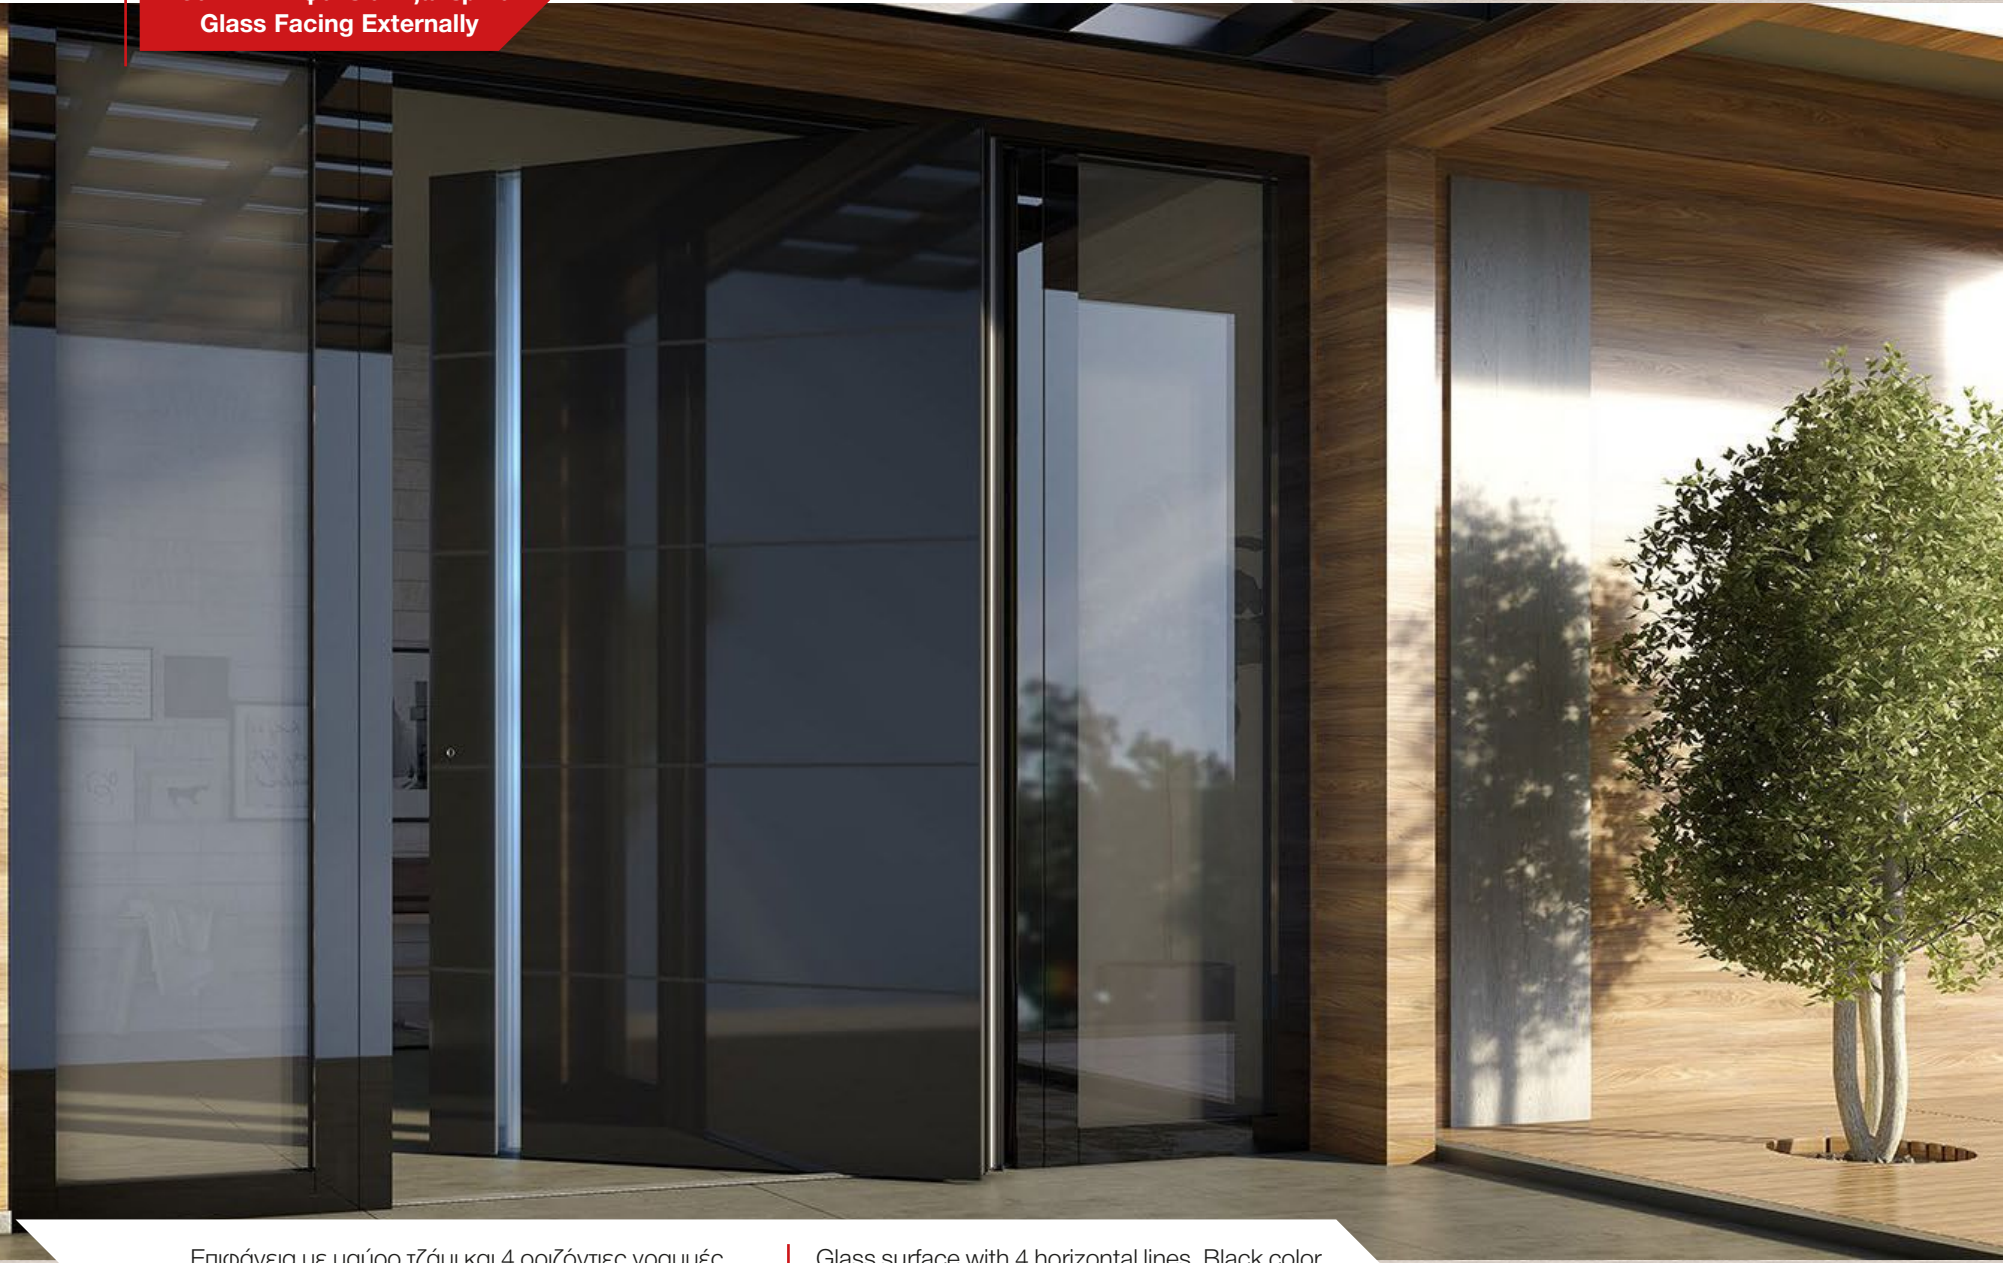

Γυάλινη Επιφάνεια Εξωτερικά
Glass Facing Externally

Επιφάνεια με μαύρο τζάμι και 4 οριζόντιες γραμμές.
Δύο σταθερά με τζάμι. Εξωτερική χειρολαβή "Crypto".
Εσωτερικά σχέδιο 1003.

Glass surface with 4 horizontal lines, Black color.
Two sidelights with glass. External handle "Crypto".
Internal design 1003