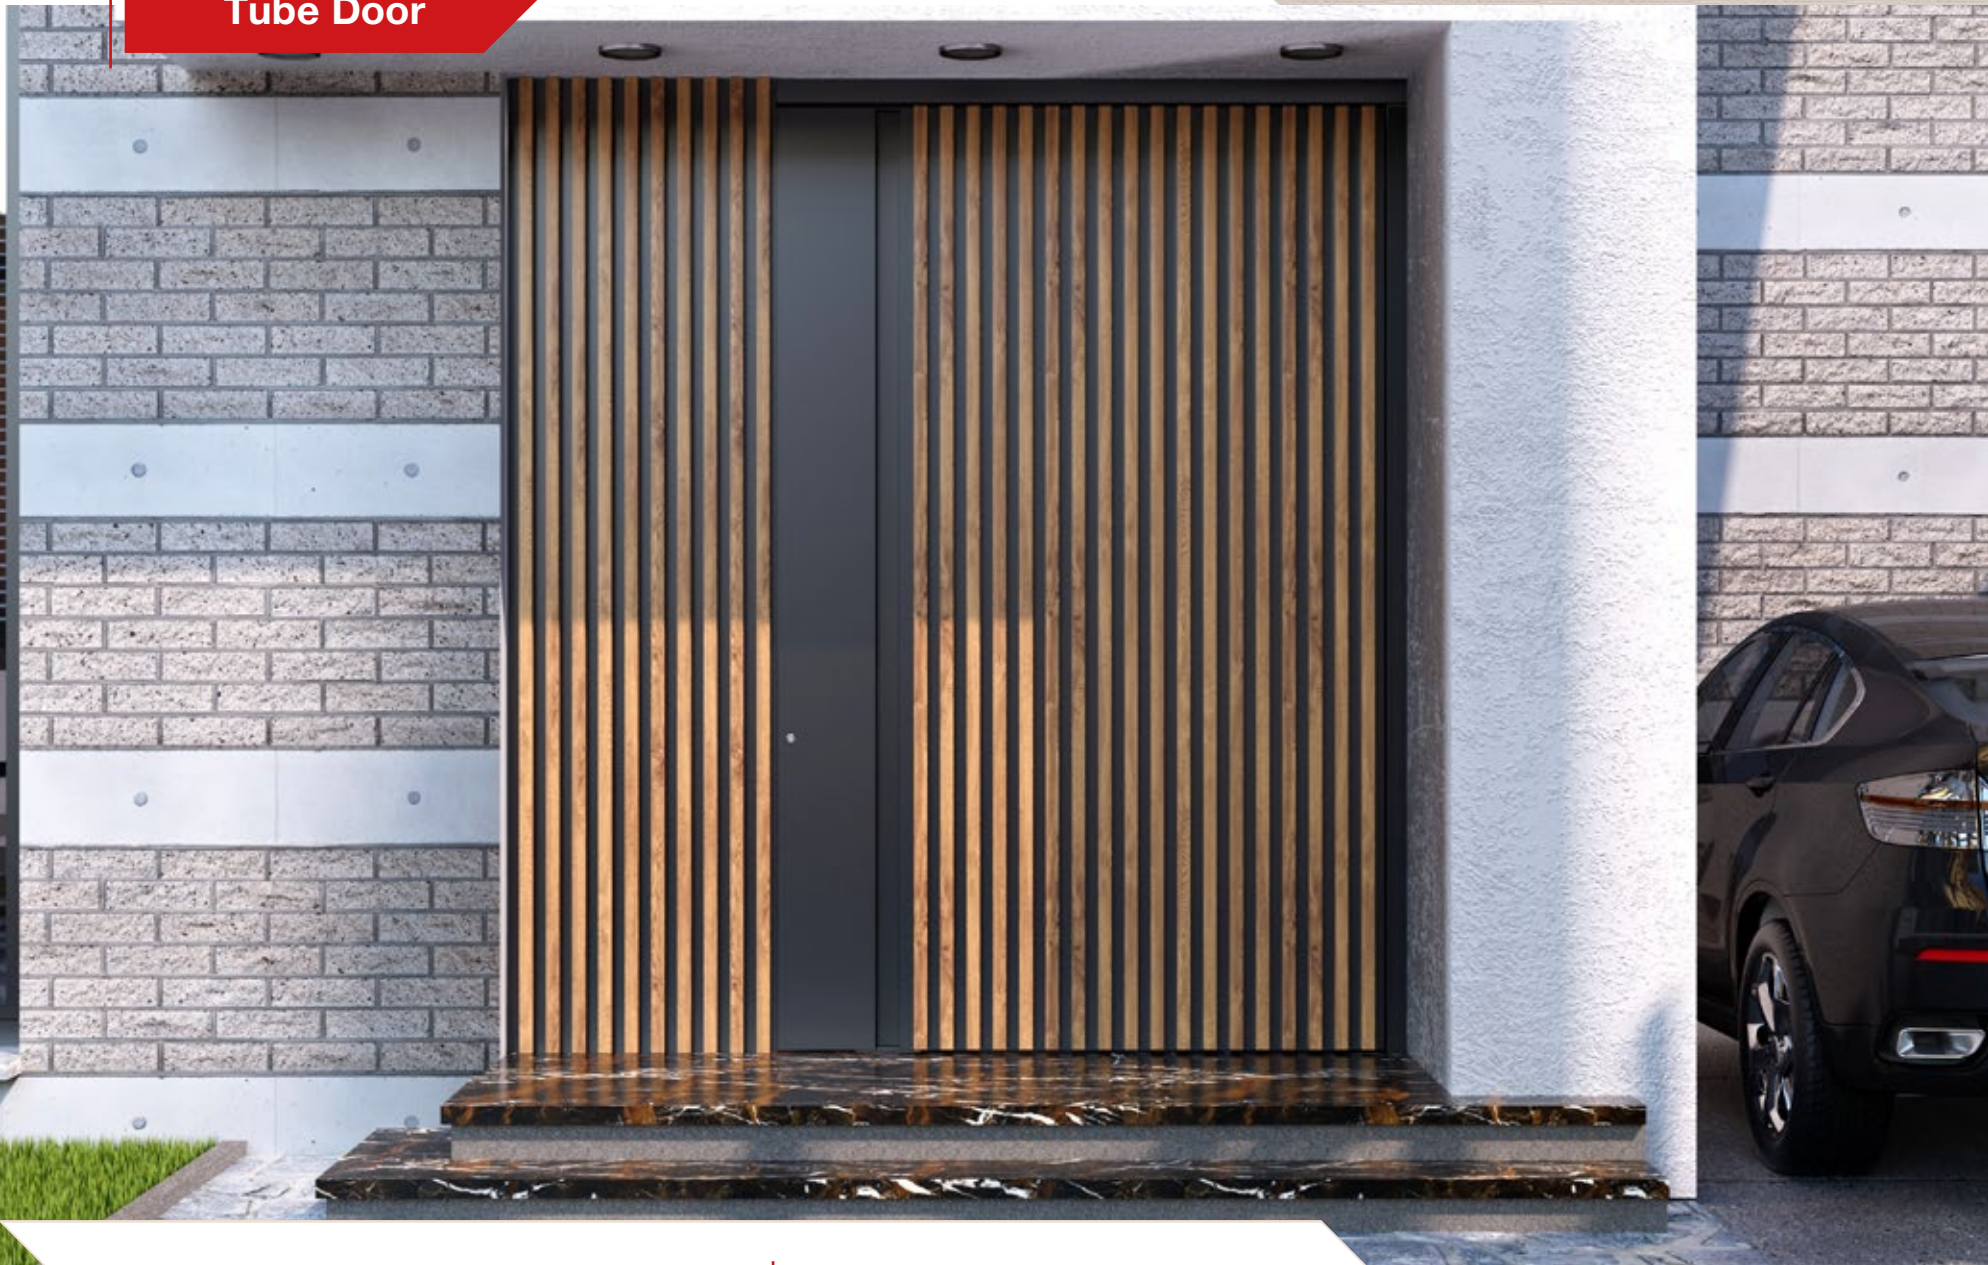

Tube Door

Επιφάνεια με διακοσμητικές κάθετες μπάρες  
σε απόχρωση ξύλου.

Exclusive design with  
wood color painted decorative bars.

Tube Door

Επιφάνεια με διακοσμητικές κάθετες μπάρες σε απόχρωση ξύλου. Εξωτερική λαβή "Crypto".