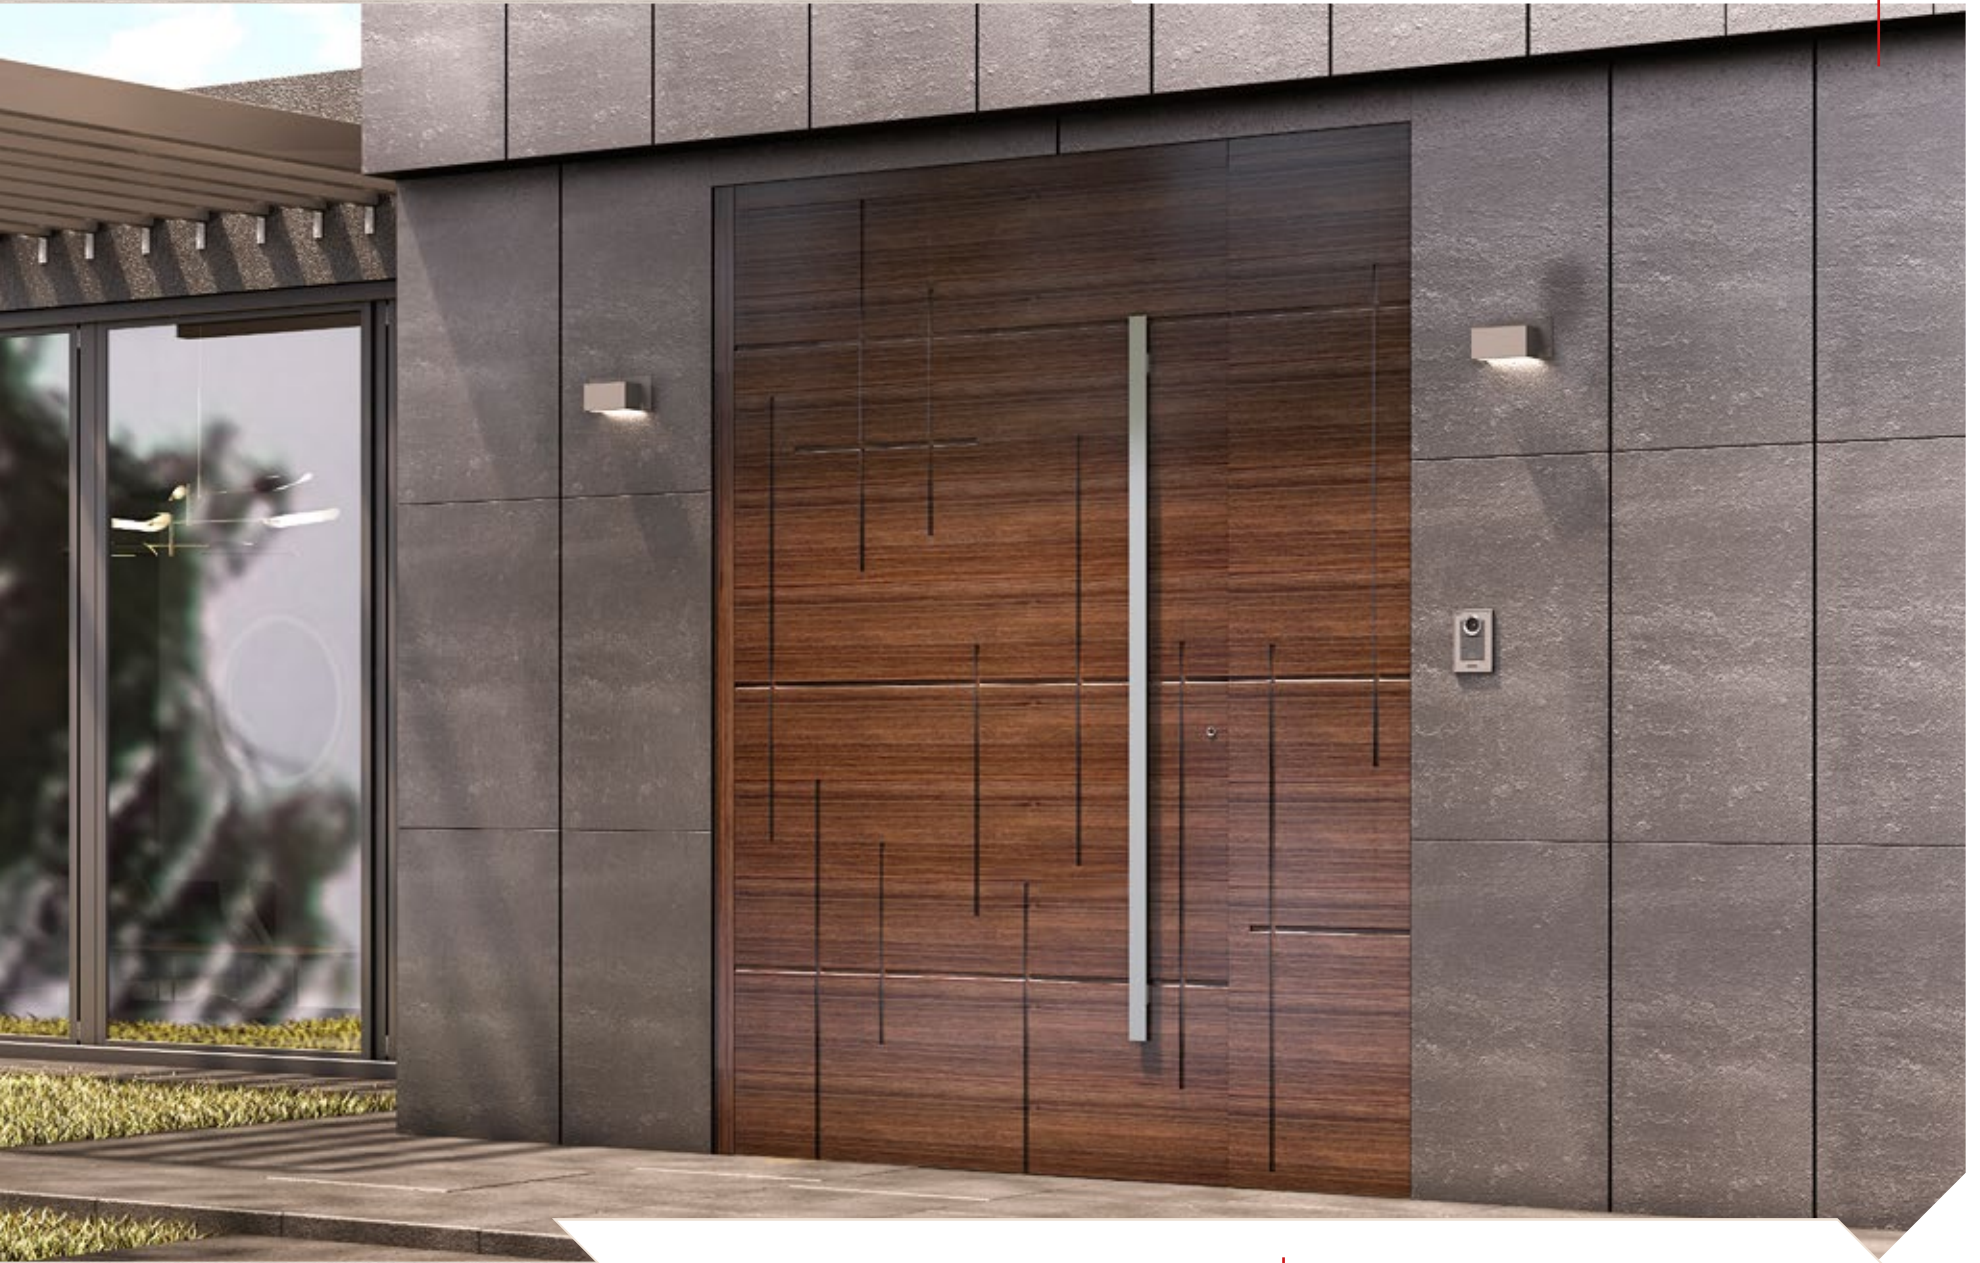

Γραμμικό σχέδιο με οριζόντιες και κάθετες γραμμές.
Εξωτερική χειρολαβή "Blade", χρώμα ξύλου.

Linear design with horizontal and vertical lines.
External handle "Blade", wood color.