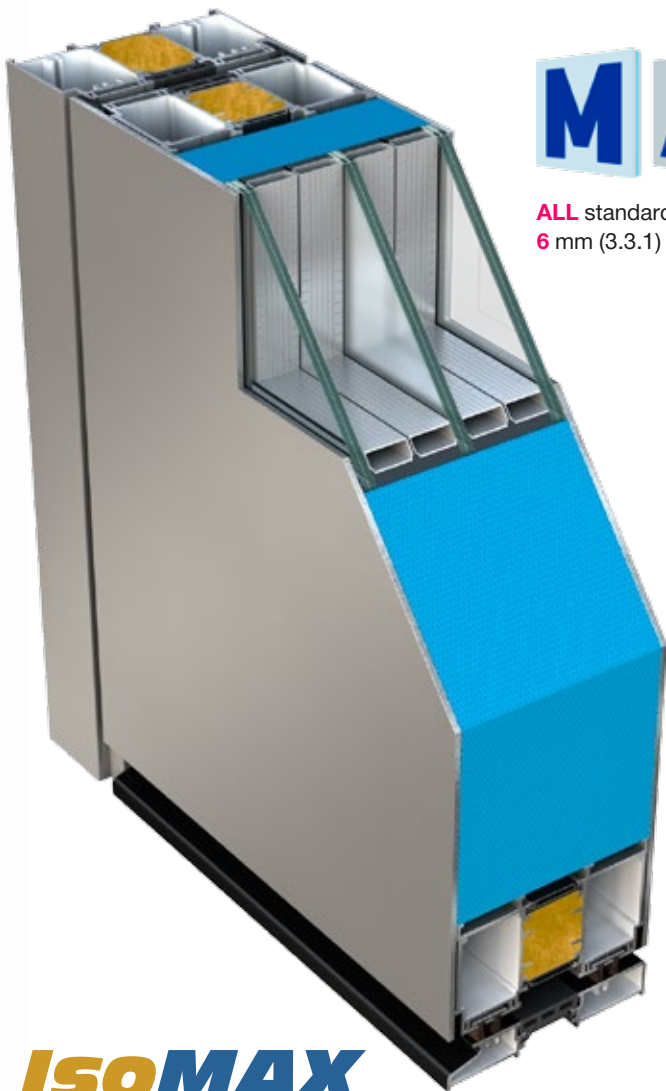

#### Maximum Dimensions

Width: 2000 mm - Height: 2500 mm

Width: 1600 mm - Height: 3000 mm

## ■ ΚΛΕΙΔΑΡΙΕΣ / LOCKS

G.U. 3 points Automatic / Αυτόματη 3 σημείων

Wink Haus 5 points hook lock / 5 σημείων με γάντζους

CRYPTO  
Aluminium

■ PROFILE & ACCESSORIES

**M A X 3**

ALL standard glasses are laminated  
6 mm (3.3.1)