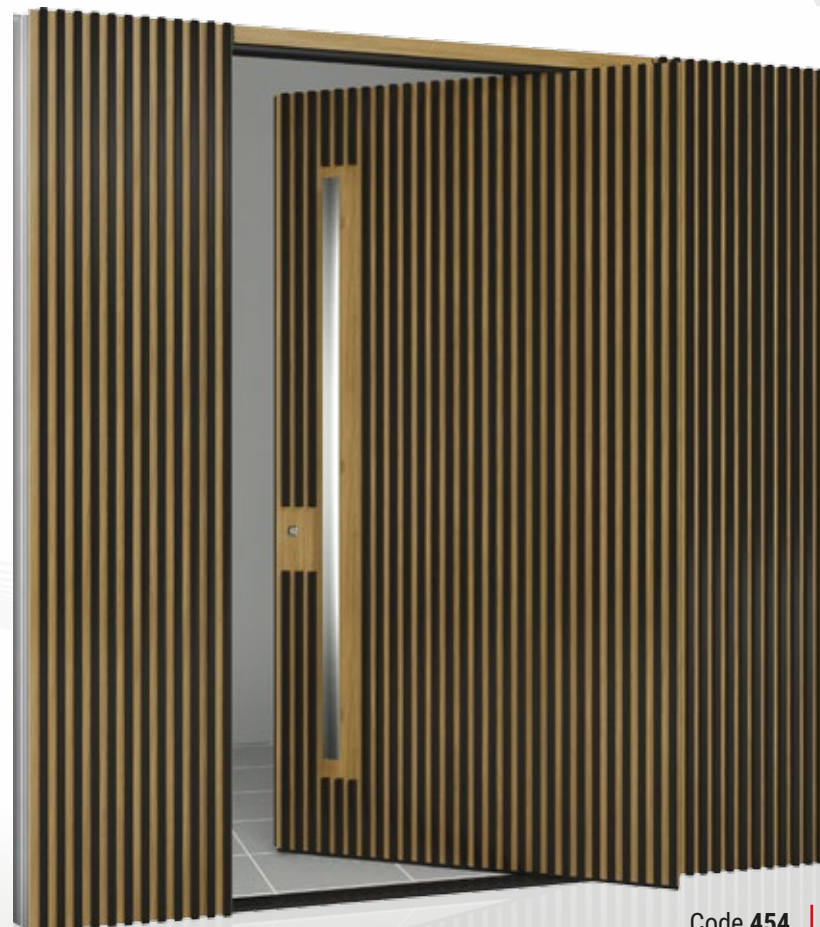

Code 454

Side Panel
Seitenteil mit einer Fuellung
Tierre fixe avec un panneau
Fianco luce Fisso con Pannello
Πλαϊνό με πάνελ

The exact number of the decorative bars depends on the width of the door. | Il numero di sbarre varia in base alla larghezza della porta. | Die Anzahl der Dekorstangen nimmt je nach Breite der Tür zu und ab.
Le nombre de tasseaux décoratifs effet bois dépend de la largeur de la porte. | Οι μπάρες αυξομειώνονται σε αριθμό ανάλογα με το πλάτος της πόρτας.