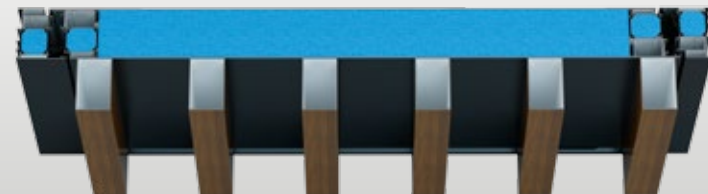

## Tube doors sections

20 X 20 mm - Codes 454-456-458-460

40 X 40 mm - Codes 462-464-465-466-468

60 X 15 mm - Codes 470-472-474

50 X 80 mm - Codes 478