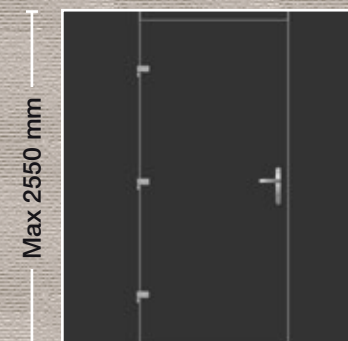

- Εσωτερική όψη
- Internal View
- Innenansicht
- Vue interne
- Vista interna

■ ΣΧΕΔΙΟ/DESIGN: 1800

Εξωτερικά: Επένδυση με γυαλί
Externally: Glass facing
Aussen: Verglasung
Externe: Revêtement en verre
Esternamente: Rivestimento in vetro

Εσωτερικά: Αλουμίνιο
Internally: Aluminium
Innen: Aluminium
Interne: Aluminium
Internamente: Alluminio

Λαβή: Χωνευτή
Handle: Recessed
Griff: Innenliegend
Poignée: Encastrée
Maniglia: A incasso