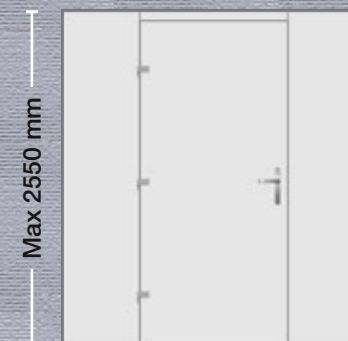

- Διαθέσιμες σε
- Available in
- Verfuegbar in
- Disponibles en
- Disponibili in

TLS 90
Door System

SUPERIOR
Platinum
Door System

Max 2550 mm

- Εσωτερική όψη
- Internal View
- Innenansicht
- Vue interne
- Vista interna