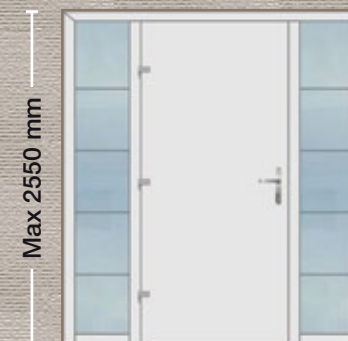

Max 2550 mm

- Εσωτερική όψη
- Internal View
- Innenansicht
- Vue interne
- Vista interna

■ ΣΧΕΔΙΟ/DESIGN: 1811

Εξωτερικά: Επένδυση με γυαλί
Externally: Glass facing
Aussen: Verglasung
Externe: Revêtement en verre
Esternamente: Rivestimento in vetro

Εσωτερικά: Αλουμίνιο
Internally: Aluminium
Innen: Aluminium
Interne: Aluminium
Internamente: Alluminio

Λαβή: Χωνευτή
Handle: Recessed
Griff: Innenliegend
Poignée: Encastrée
Maniglia: A incasso

Πλαϊνό τζάμι: Αμμοβολής
Side glass: Sandblasted
Seitenglas: Satinato
Verre latéral: Sablé
Fianco Luce: Satinato