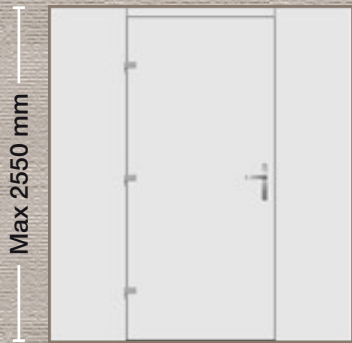

Λαβή: Χωνευτή
Handle: Recessed
Griff: Innenliegend
Poignée: Encastrée
Maniglia: A incasso

- Εσωτερική όψη
- Internal View
- Innenansicht
- Vue interne
- Vista interna

Εξωτερικά: Επένδυση με γυαλί
Externally: Glass facing
Aussen: Verglasung
Externe: Revêtement en verre
Esternamente: Rivestimento in vetro