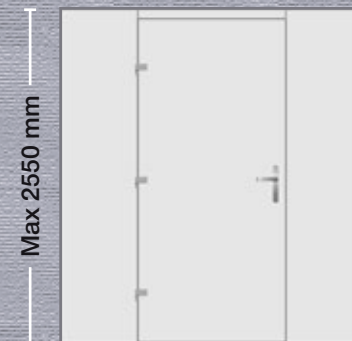

■ ΣΧΕΔΙΟ/DESIGN: 1903

Max 2550 mm

- Εσωτερική όψη
- Internal View
- Innenansicht
- Vue interne
- Vista interna

Max 2550 mm

■ ΣΧΕΔΙΟ/DESIGN: 1904

Εξωτερικά: Αλουμίνιο
Externally: Aluminium
Aussen: Aluminium
Externe: Aluminium
Esternamente: Alluminio