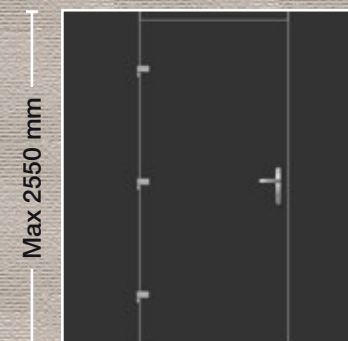

Max 2550 mm

- Εσωτερική όψη
- Internal View
- Innenansicht
- Vue interne
- Vista interna

■ ΣΧΕΔΙΟ/DESIGN: 1890

Εξωτερικά: Επένδυση με γυαλί
Externally: Glass facing
Aussen: Verglasung
Externe: Revêtement en verre
Esternamente: Rivestimento in vetro

Εσωτερικά: Αλουμίνιο
Internally: Aluminium
Innen: Aluminium
Interne: Aluminium
Internamente: Alluminio

Λαβή: Χωνευτή
Handle: Recessed
Griff: Innenliegend
Poignée: Encastrée
Maniglia: A incasso