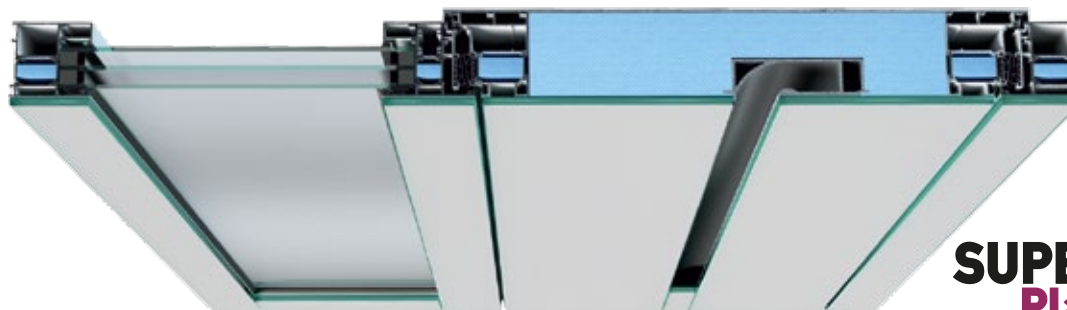

TLS 90
Door System

SUPERIOR
Platinum
Door System

- Με πλαινό τζάμι αμμοβολής
- With Sandblasted Side glass
- Seitenteil mit Satinato Verglasung
- Partie fixe en verre sablé
- Fianco luce con vetro satinato

Αλουμίνιο - Aluminium

Εξωτερική όψη - External View – Aussenansicht - Vue externe - Vista esterna
τζάμι - glass - verglasung - verre - vetro

TLS 90
Door System

- Διαθέσιμες σε
- Available in
- Verfüegbar in
- Disponibles en
- Disponibili in

TLS 90
Door System

**SUPERIOR
Platinum**
Door System

Αλουμίνιο - Aluminium

Εξωτερική όψη - External View – Aussenansicht - Vue externe - Vista esterna
τζάμι - glass - verglasung - verre - vetro

**SUPERIOR
Platinum**
Door System