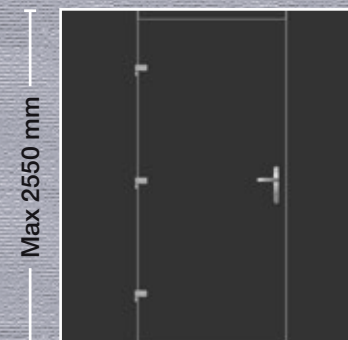

■ ΣΧΕΔΙΟ/DESIGN: 1912

Εξωτερικά: Αλουμίνιο και INOX
Externally: Aluminium & INOX
Aussen: Aluminium und Edelstahl
Externe: Aluminium et INOX
Esternamente: Alluminio & INOX

Εσωτερικά: Αλουμίνιο
Internally: Aluminium
Innen: Aluminium
Interne: Aluminium
Internamente: Alluminio