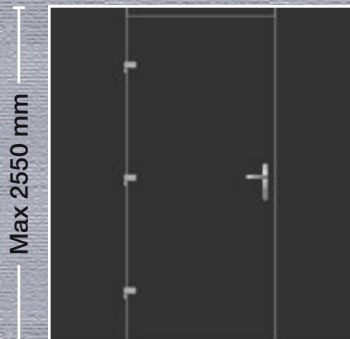

Max 2550 mm

Εξωτερικά: Αλουμίνιο
Externally: Aluminium
Aussen: Aluminium
Externe: Aluminium
Esternamente: Alluminio

Εσωτερικά: Αλουμίνιο
Internally: Aluminium
Innen: Aluminium
Interne: Aluminium
Internamente: Alluminio

Εσωτερικά: Αλουμίνιο
Internally: Aluminium
Innen: Aluminium
Interne: Aluminium
Internamente: Alluminio

Max 2550 mm

- Εσωτερική όψη
- Internal View
- Innenansicht
- Vue interne
- Vista interna

Max 2550 mm