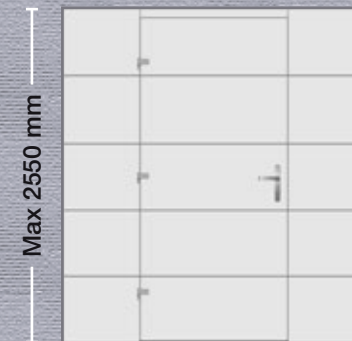

Max 2550 mm

- Εσωτερική όψη
- Internal View
- Innenansicht
- Vue interne
- Vista interna