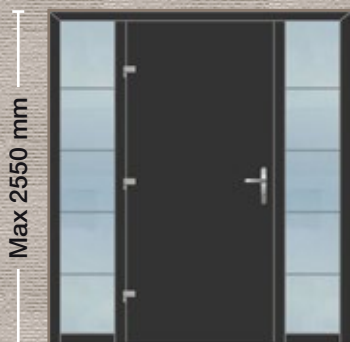

Max 2550 mm

- Εσωτερική όψη
- Internal View
- Innenansicht
- Vue interne
- Vista interna