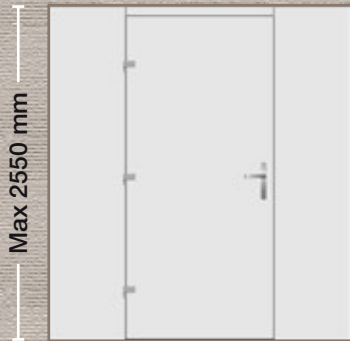

- Εσωτερική όψη
- Internal View
- Innenansicht
- Vue interne
- Vista interna