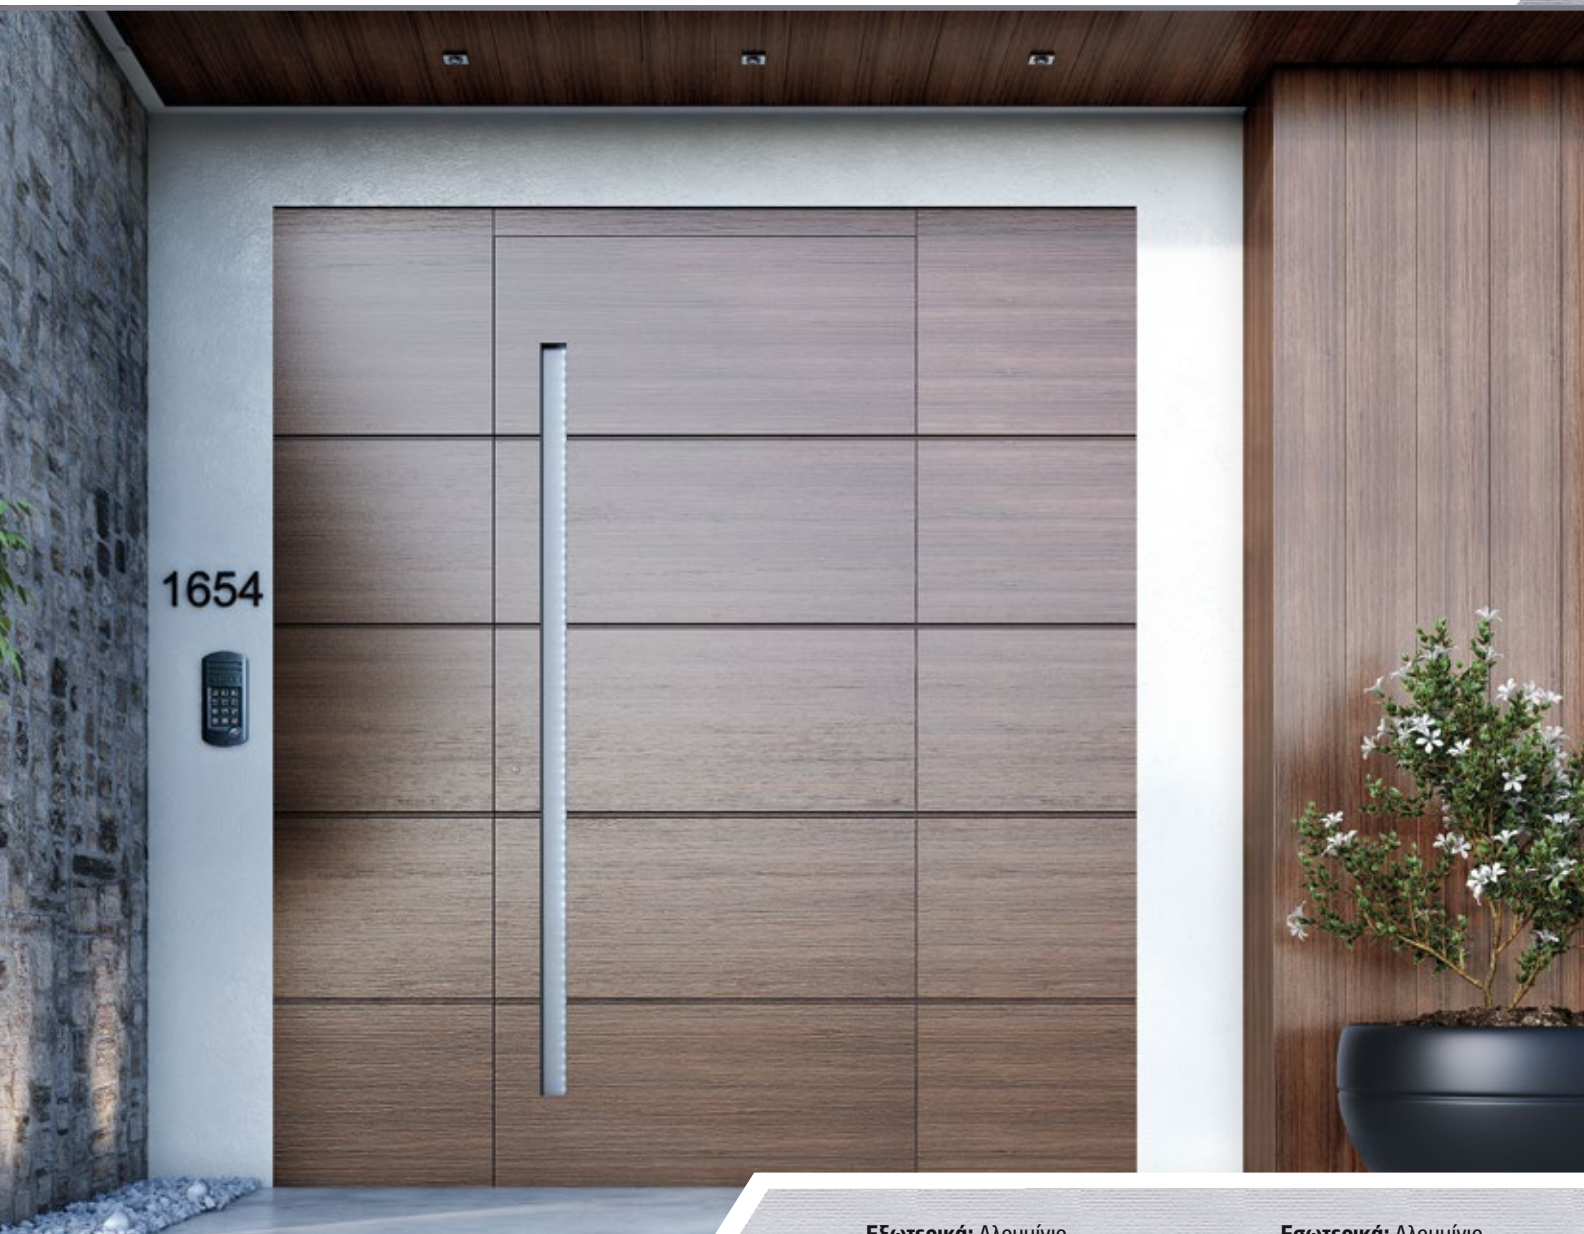

- Εσωτερική όψη
- Internal View
- Innenansicht
- Vue interne
- Vista interna