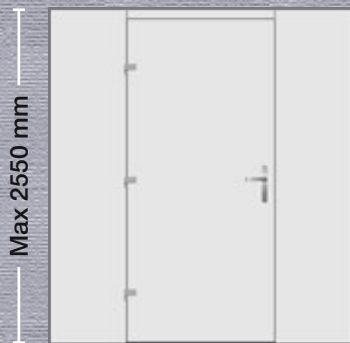

- Εσωτερική όψη
- Internal View
- Innenansicht
- Vue interne
- Vista interna

■ ΣΧΕΔΙΟ/DESIGN: 1906

Εξωτερικά: Αλουμίνιο
Externally: Aluminium
Aussen: Aluminium
Externe: Aluminium
Esternamente: Alluminio

Εσωτερικά: Αλουμίνιο
Internally: Aluminium
Innen: Aluminium
Interne: Aluminium
Internamente: Alluminio

- Εσωτερική όψη
- Internal View
- Innenansicht
- Vue interne
- Vista interna

Εξωτερικά: Αλουμίνιο
Externally: Aluminium
Aussen: Aluminium
Externe: Aluminium
Esternamente: Alluminio