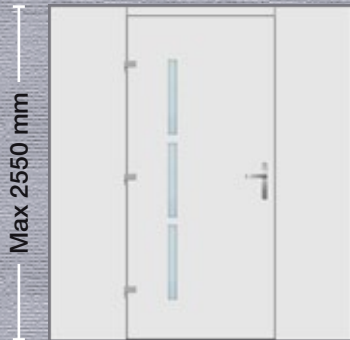

Λαβή: Χωνευτή
Handle: Recessed
Griff: Innenliegend
Poignée: Encastrée
Maniglia: A incasso

Max 2550 mm

- Εσωτερική όψη
- Internal View
- Innenansicht
- Vue interne
- Vista interna

Εξωτερικά: Αλουμίνιο και INOX
Externally: Aluminium & INOX
Aussen: Aluminium und Edelstahl
Externe: Aluminium et INOX
Esternamente: Alluminio & INOX