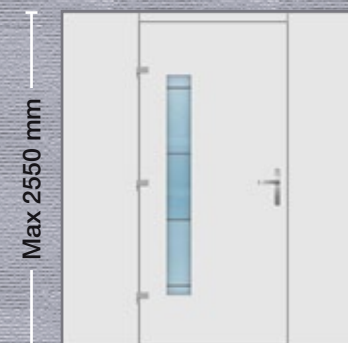

Max 2550 mm

- Εσωτερική όψη
- Internal View
- Innenansicht
- Vue interne
- Vista interna

■ ΣΧΕΔΙΟ/DESIGN: 1918

Εξωτερικά: Αλουμίνιο και INOX
Externally: Aluminium & INOX
Aussen: Aluminium und Edelstahl
Externe: Aluminium et INOX
Esternamente: Alluminio & INOX

Εσωτερικά: Αλουμίνιο
Internally: Aluminium
Innen: Aluminium
Interne: Aluminium
Internamente: Alluminio

Τζάμι: Αμμοβολής
Glass: Sandblasted
Glas: Satinato
Verre: Sablé
Vetro: Satinato

Λαβή: Χωνευτή
Handle: Recessed
Griff: Innenliegend
Poignée: Encastrée
Maniglia: A incasso