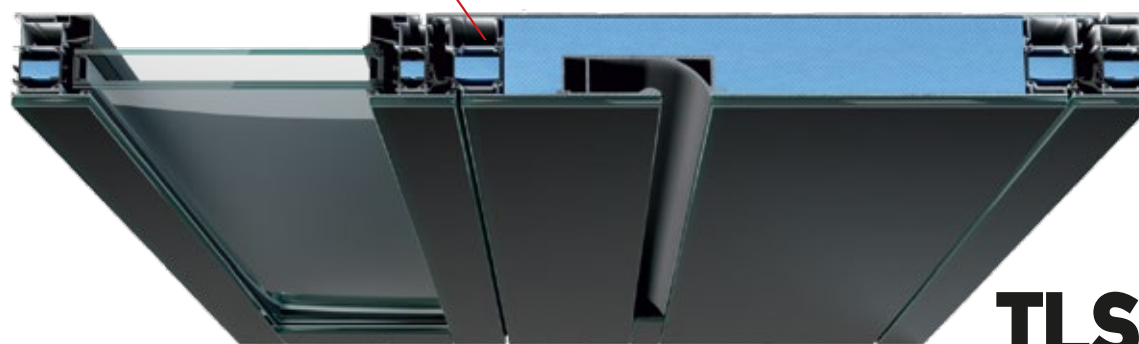

Αλουμίνιο - Aluminium

Εξωτερική όψη - External View – Aussenansicht - Vue externe - Vista esterna
τζάμι - glass - verglasung - verre - vetro

TLS 90
Door System

- Διαθέσιμες σε
- Available in
- Verfüegbar in
- Disponibles en
- Disponibili in

TLS 90
Door System

**SUPERIOR
Platinum**
Door System

Αλουμίνιο - Aluminium