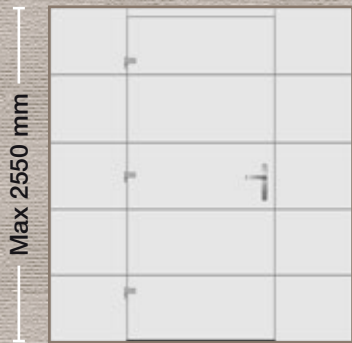

- Εσωτερική όψη
- Internal View
- Innenansicht
- Vue interne
- Vista interna