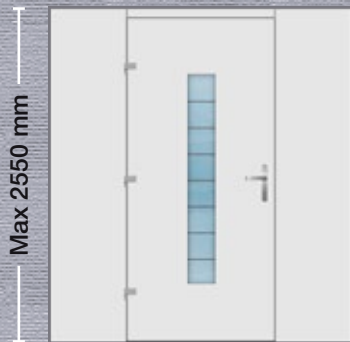

Max 2550 mm

- Εσωτερική όψη
- Internal View
- Innenansicht
- Vue interne
- Vista interna