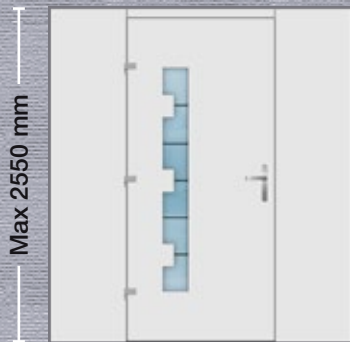

Max 2550 mm

- Εσωτερική όψη
- Internal View
- Innenansicht
- Vue interne
- Vista interna

■ ΣΧΕΔΙΟ/DESIGN: 1920

Εξωτερικά: Αλουμίνιο και INOX
Externally: Aluminium & INOX
Aussen: Aluminium und Edelstahl
Externe: Aluminium et INOX
Esternamente: Alluminio & INOX

Εσωτερικά: Αλουμίνιο
Internally: Aluminium
Innen: Aluminium
Interne: Aluminium
Internamente: Alluminio

Τζάμι: Αμμοβολής
Glass: Sandblasted
Glas: Satinato
Verre: Sablé
Vetro: Satinato

Max 2550 mm

- Εσωτερική όψη
- Internal View
- Innenansicht
- Vue interne
- Vista interna