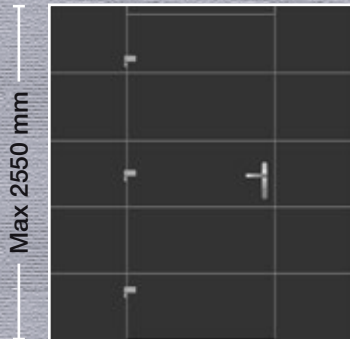

Εσωτερικά: Αλουμίνιο
Internally: Aluminium
Innen: Aluminium
Interne: Aluminium
Internamente: Alluminio

Max 2550 mm

- Εσωτερική όψη
- Internal View
- Innenansicht
- Vue interne
- Vista interna

Max 2550 mm