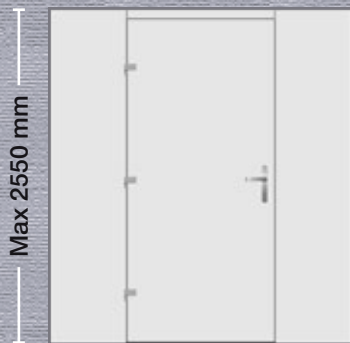

Εξωτερικά: Αλουμίνιο και INOX
Externally: Aluminium & INOX
Aussen: Aluminium und Edelstahl
Externe: Aluminium et INOX
Esternamente: Alluminio & INOX

Εσωτερικά: Αλουμίνιο
Internally: Aluminium
Innen: Aluminium
Interne: Aluminium
Internamente: Alluminio

■ ΣΧΕΔΙΟ/DESIGN: 1903