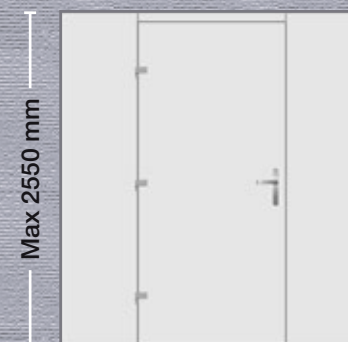

■ ΣΧΕΔΙΟ/DESIGN: 1910

Εξωτερικά: Αλουμίνιο
Externally: Aluminium
Aussen: Aluminium
Externe: Aluminium
Esternamente: Alluminio

Εσωτερικά: Αλουμίνιο
Internally: Aluminium
Innen: Aluminium
Interne: Aluminium
Internamente: Alluminio