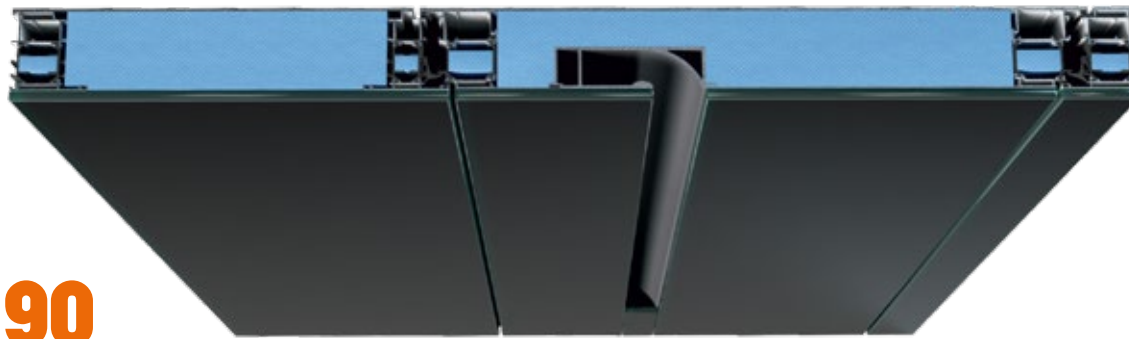

TOMEΣ II SECTIONS

crystallize[®]
exclusive doors

- Με πλαινό πάνελ
- With Side panel
- Seitenteil mit einer Fuellung
- Partie fixe en panneau
- Con pannello laterale

Αλουμίνιο - Aluminium

TLS 90
Door System