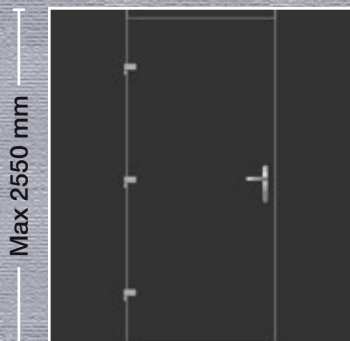

Εξωτερικά: Αλουμίνιο
Externally: Aluminium
Aussen: Aluminium
Externe: Aluminium
Esternamente: Alluminio

Εσωτερικά: Αλουμίνιο
Internally: Aluminium
Innen: Aluminium
Interne: Aluminium
Internamente: Alluminio

Λαβή: Χωνευτή
Handle: Recessed
Griff: Innenliegend
Poignée: Encastrée
Maniglia: A incasso

■ ΣΧΕΔΙΟ/DESIGN: 1905